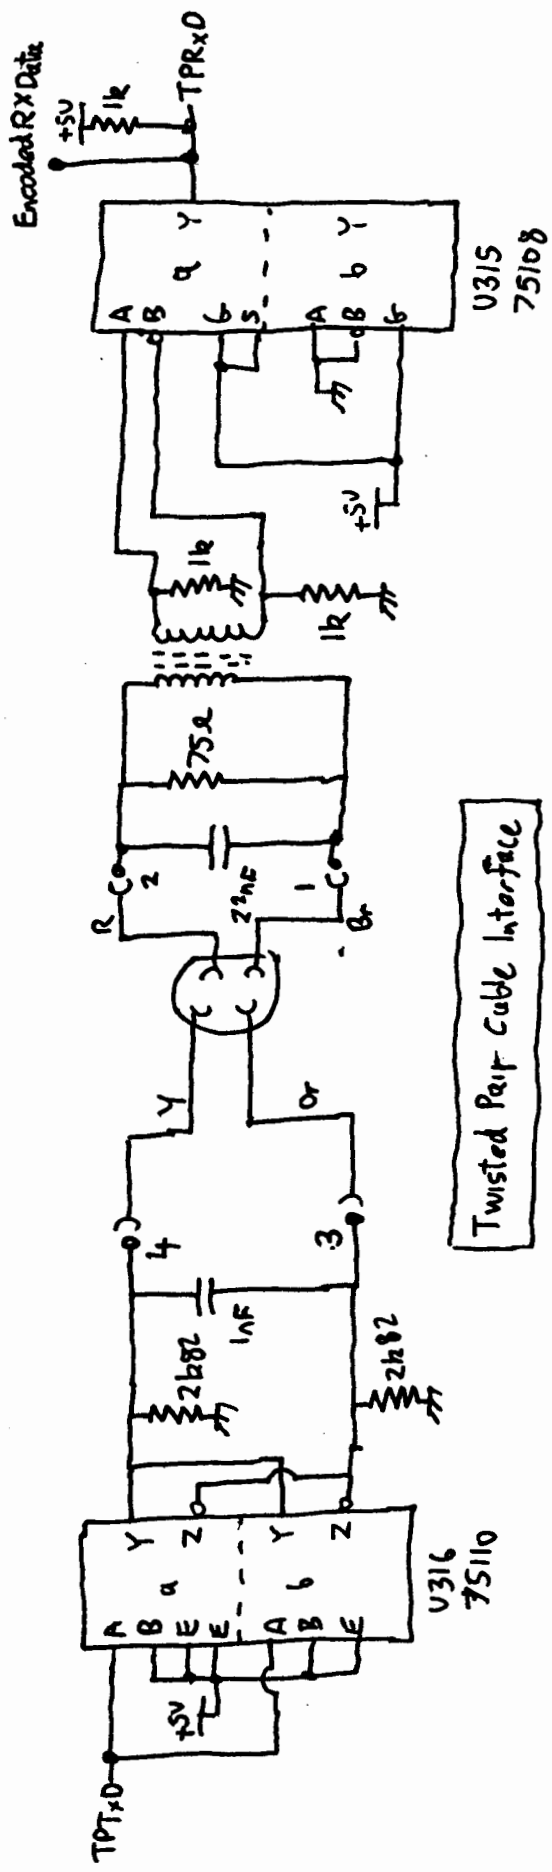

HP37201

Transformer Secondary

		Fuse
Red - Red	15V (+5V)	3A
Blue - Blue	16V (-12, -5)	1/2 A
Yellow - Yellow	16V (+12V)	1/2 A

Mains Input Module

37201-60020

HP 37201 Sheet 2

37201-60020

HP37201 Sheet (5)

37201-60020

TimeOut HP37201 Sheet 7

HPiB Control

Serial Control

Serial Port

Twisted Pair  
Cable Decoder

HP 37201 Transformer Wiring