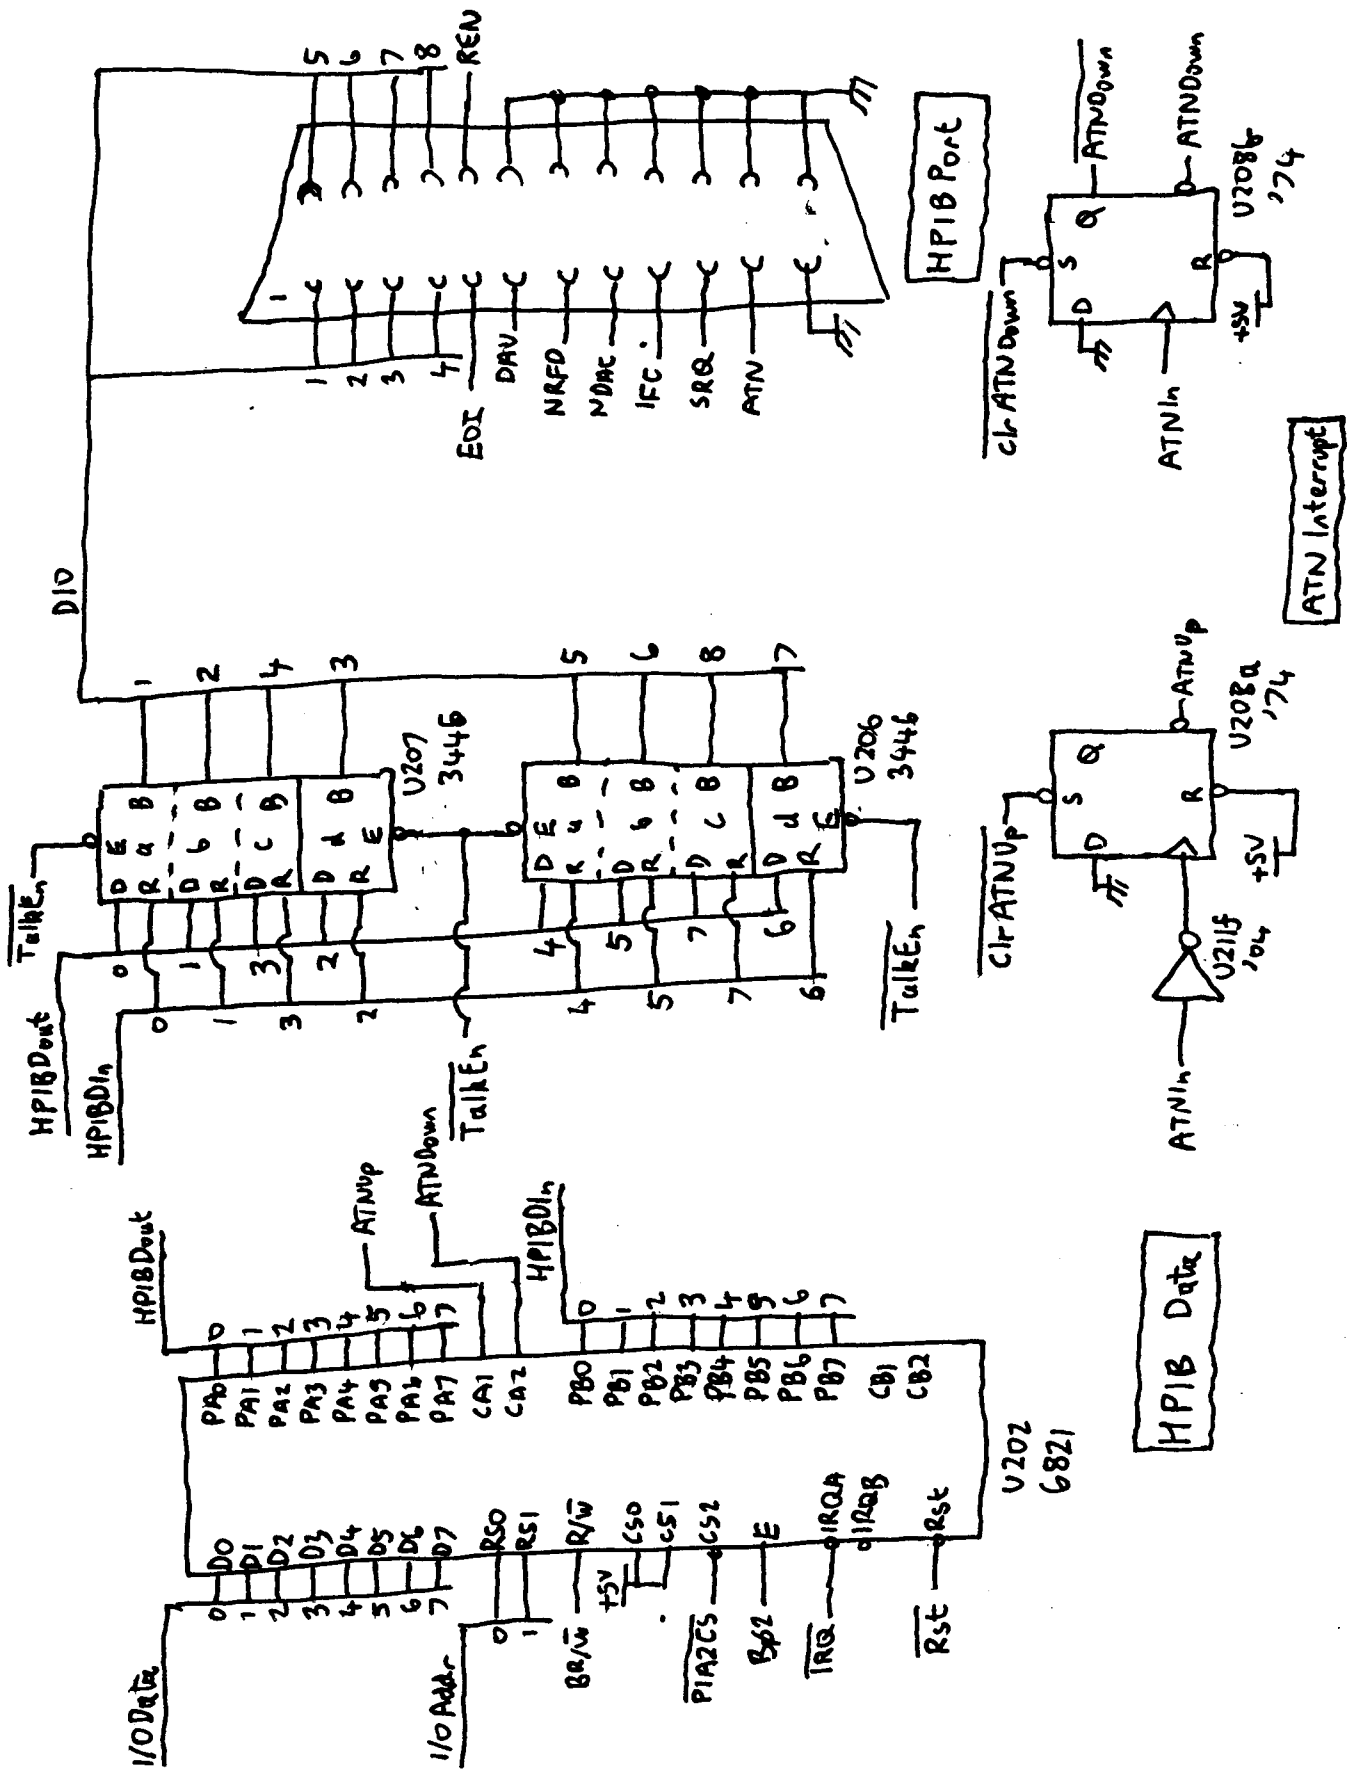

HP37201

Transformer Secondary

		Fuse
Red - Red	15V (+5V)	3A
Blue - Blue	16V (-12, -5)	1/2 A
Yellow - Yellow	16V (+12V)	1/2 A

Mains Input Module

37201-60020

HP 37201 Sheet 2

37201-60020

HP37201 Sheet (5)

37201-60020

TimeOut HP37201 Sheet 7

HPiB Control

Serial Control

Serial Port

Twisted Pair  
Cable Decoder

HP 37201 Transformer Wiring