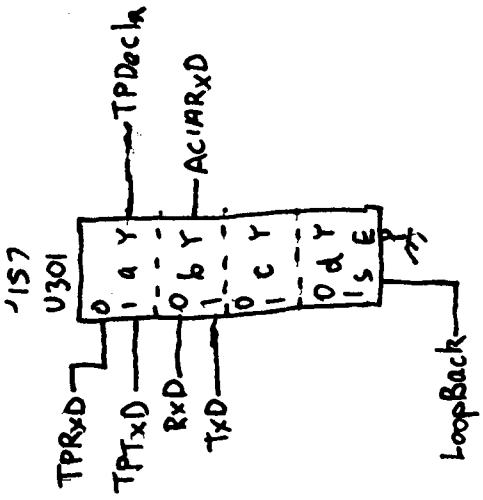

HP37201

Transformer Secondary

		Fuse
Red - Red	15V (+5V)	3A
Blue - Blue	16V (-12, -5)	1/2 A
Yellow - Yellow	16V (+12V)	1/2 A

Mains Input Module

37201-60020

HP 37201 Sheet 2

37201-60020

HP37201 Sheet (5)

37201-60020

TimeOut HP37201 Sheet 7

HPiB Control

Serial Control

Serial Port

Twisted Pair  
Cable Decoder

HP 37201 Transformer Wiring