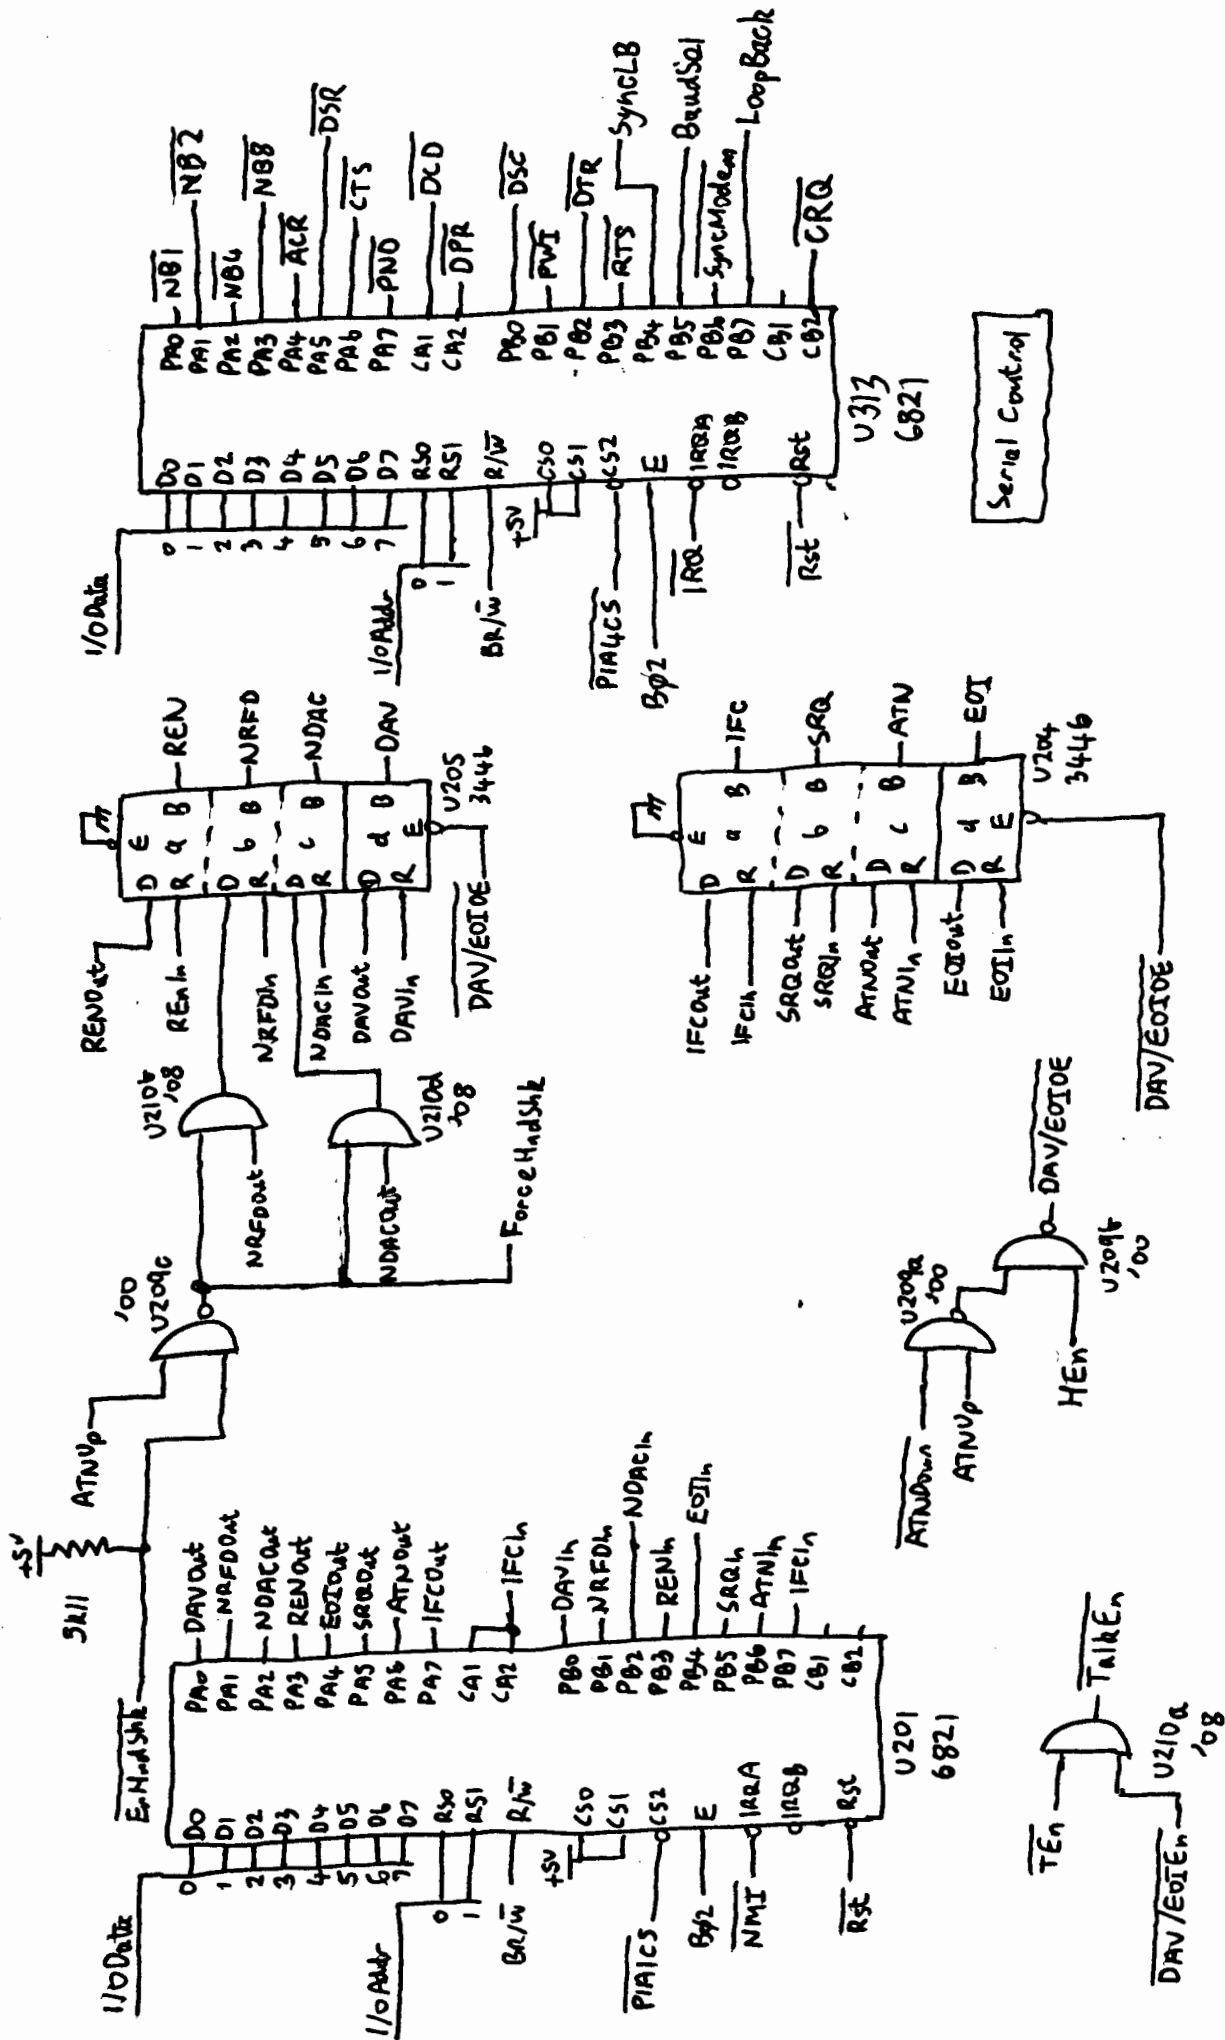

HP37201

Transformer Secondary

		Fuse
Red - Red	15V (+5V)	3A
Blue - Blue	16V (-12, -5)	1/2 A
Yellow - Yellow	16V (+12V)	1/2 A

Mains Input Module

37201-60020

HP 37201 Sheet 2

37201-60020

HP37201 Sheet (5)

37201-60020

TimeOut HP37201 Sheet 7

HPiB Control

Serial Control

Serial Port

Twisted Pair  
Cable Decoder

HP 37201 Transformer Wiring