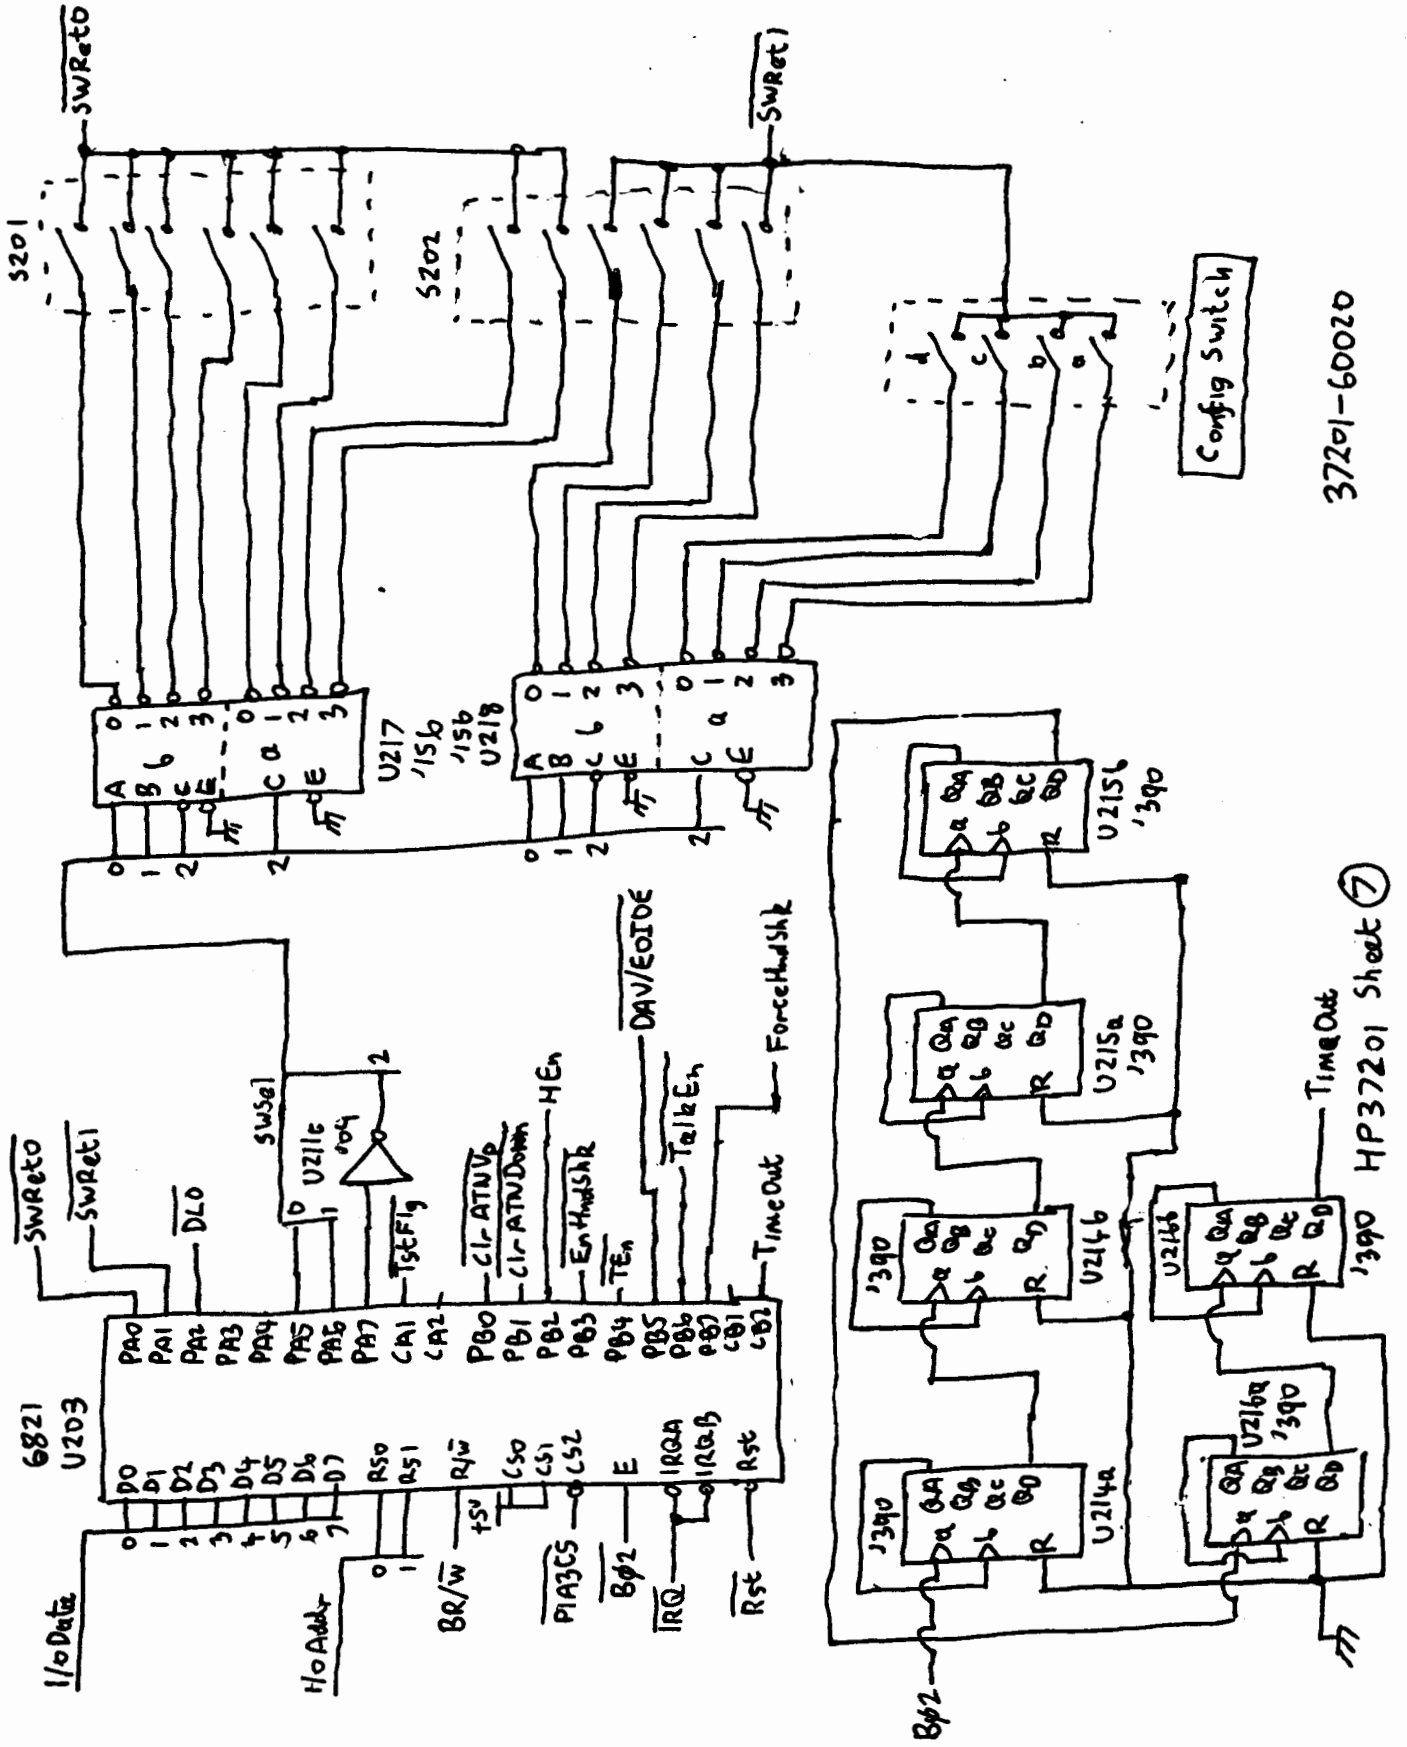

HP37201

Transformer Secondary

		Fuse
Red - Red	15V (+5V)	3A
Blue - Blue	16V (-12, -5)	1/2 A
Yellow - Yellow	16V (+12V)	1/2 A

Mains Input Module

37201-60020

HP 37201 Sheet 2

37201-60020

HP37201 Sheet (5)

37201-60020

TimeOut HP37201 Sheet 7

HPiB Control

Serial Control

Serial Port

Twisted Pair  
Cable Decoder

HP 37201 Transformer Wiring