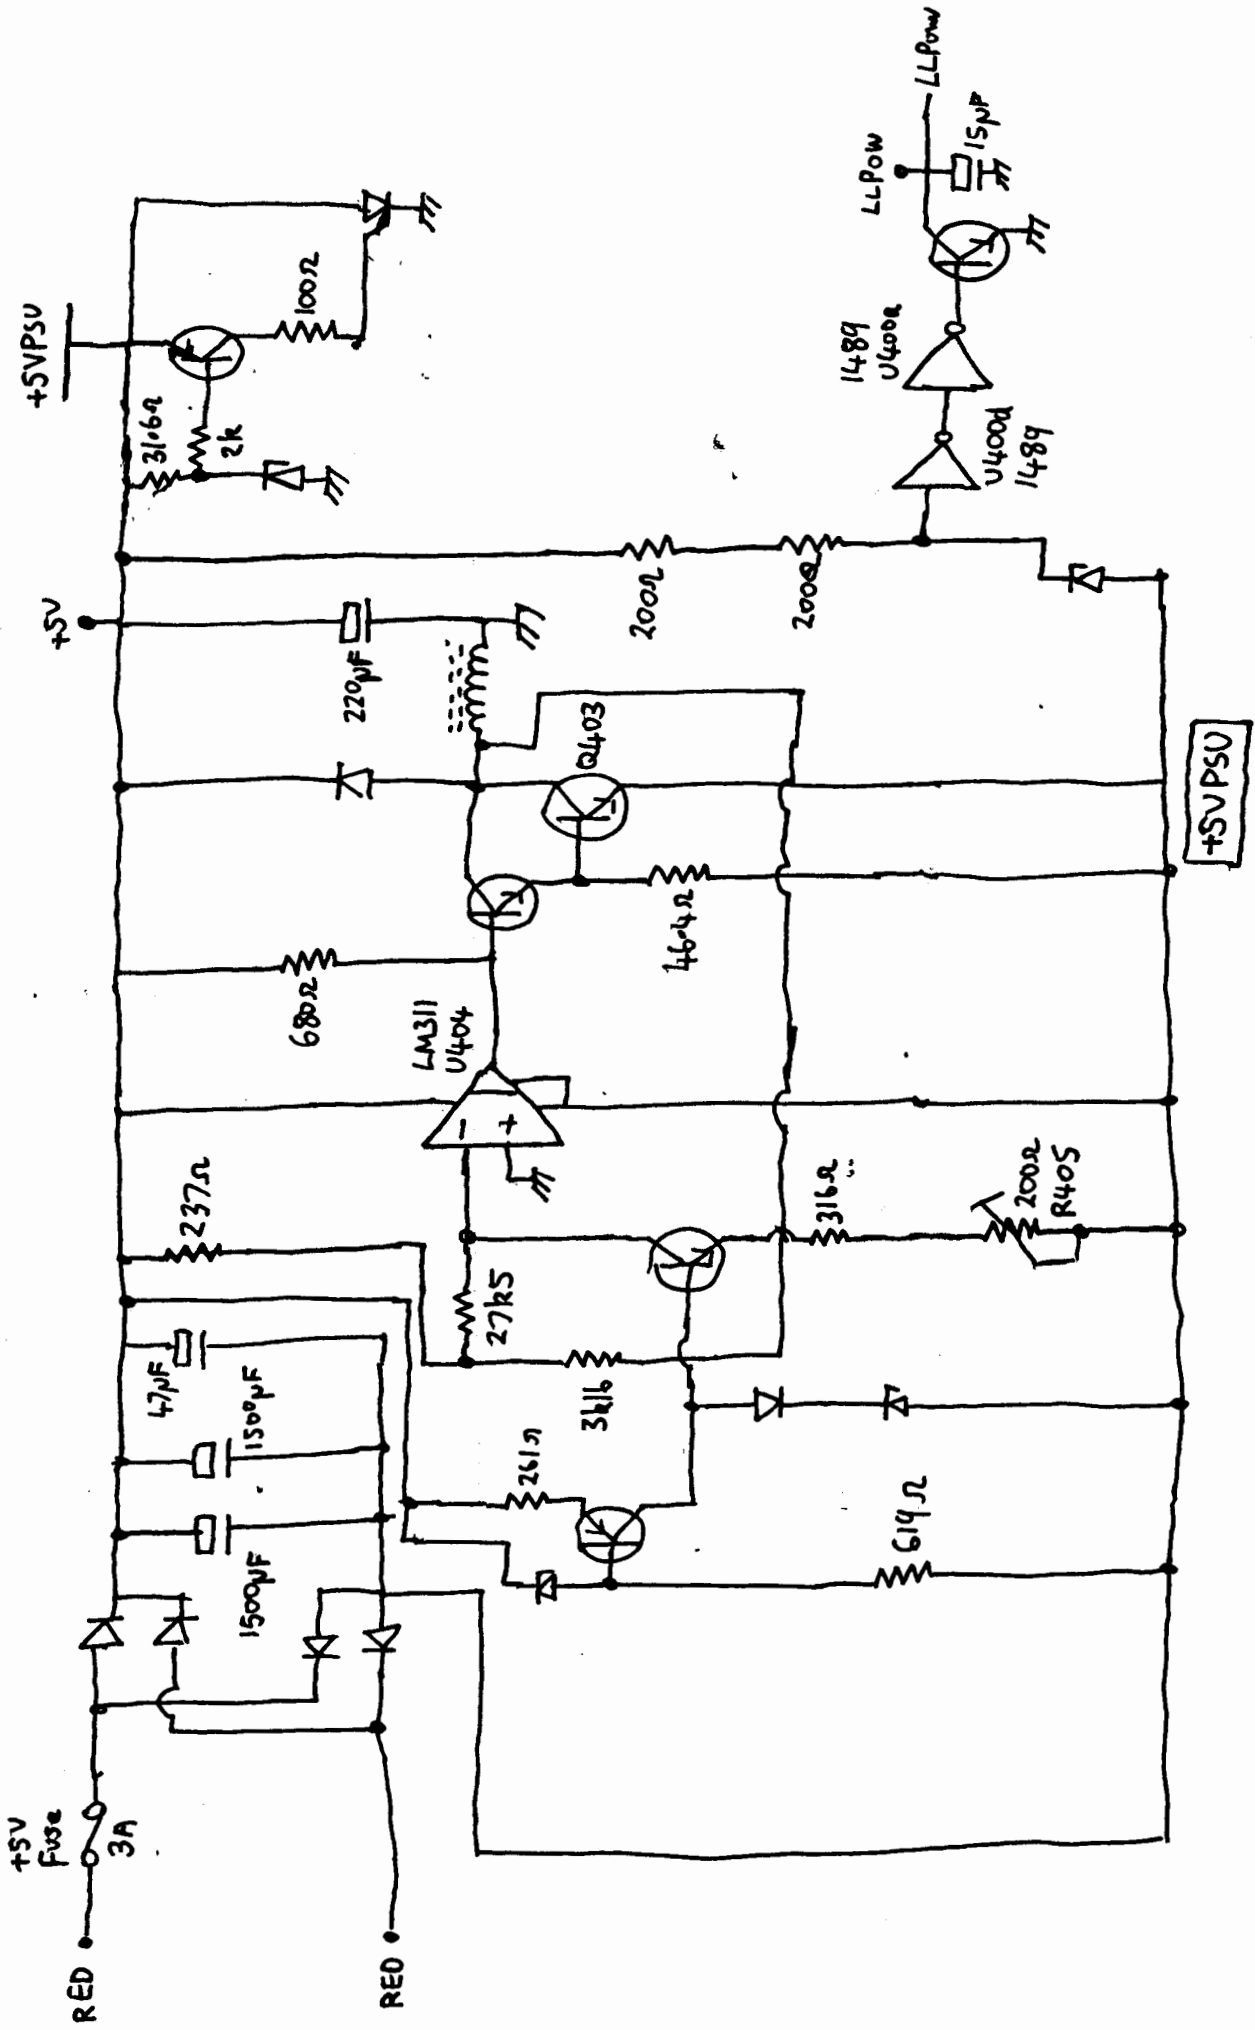

HP37201

Transformer Secondary

		Fuse
Red - Red	15V (+5V)	3A
Blue - Blue	16V (-12, -5)	1/2 A
Yellow - Yellow	16V (+12V)	1/2 A

Mains Input Module

37201-60020

HP 37201 Sheet 2

37201-60020

HP37201 Sheet (5)

37201-60020

TimeOut HP37201 Sheet 7

HPiB Control

Serial Control

Serial Port

Twisted Pair  
Cable Decoder

HP 37201 Transformer Wiring