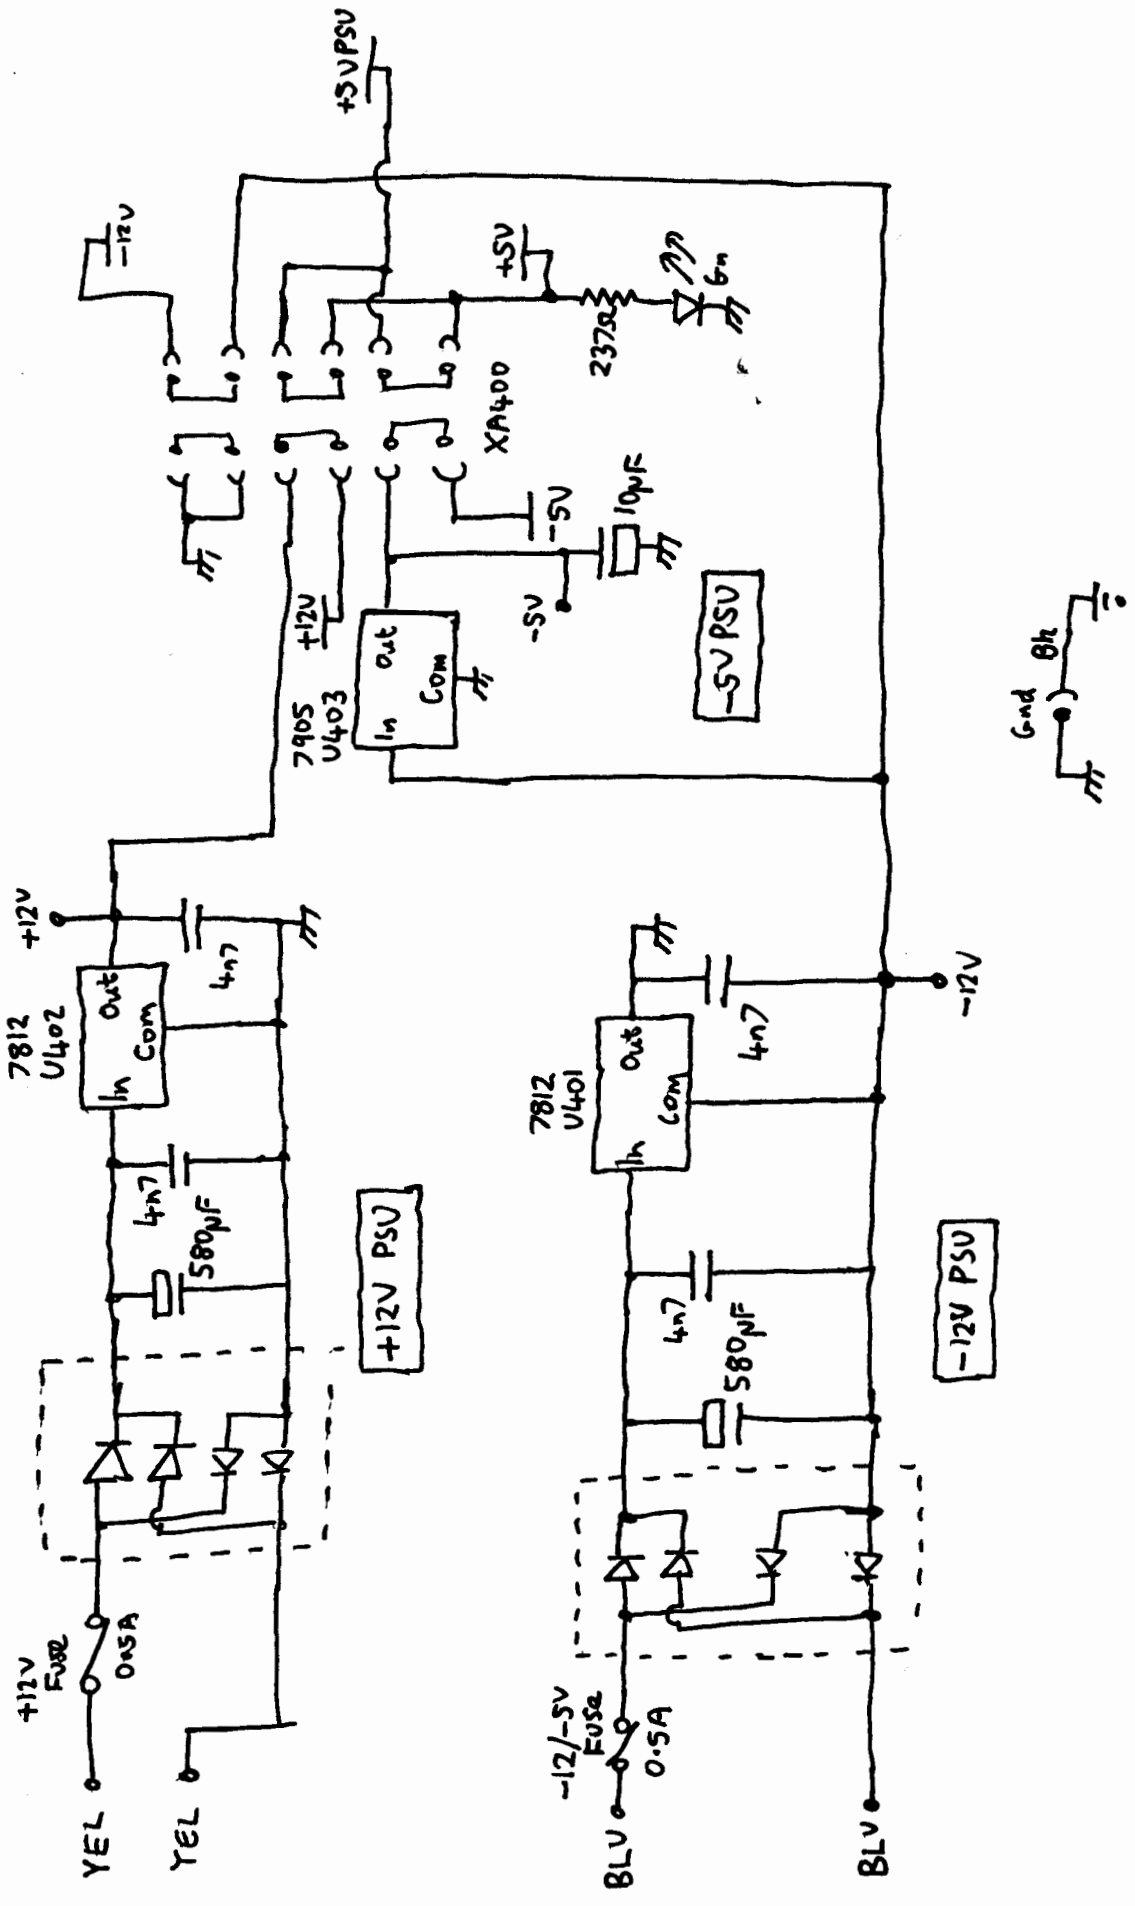

HP37201

Transformer Secondary

		Fuse
Red - Red	15V (+5V)	3A
Blue - Blue	16V (-12, -5)	1/2 A
Yellow - Yellow	16V (+12V)	1/2 A

Mains Input Module

37201-60020

HP 37201 Sheet 2

37201-60020

HP37201 Sheet (5)

37201-60020

TimeOut HP37201 Sheet 7

HPiB Control

Serial Control

Serial Port

Twisted Pair  
Cable Decoder

HP 37201 Transformer Wiring