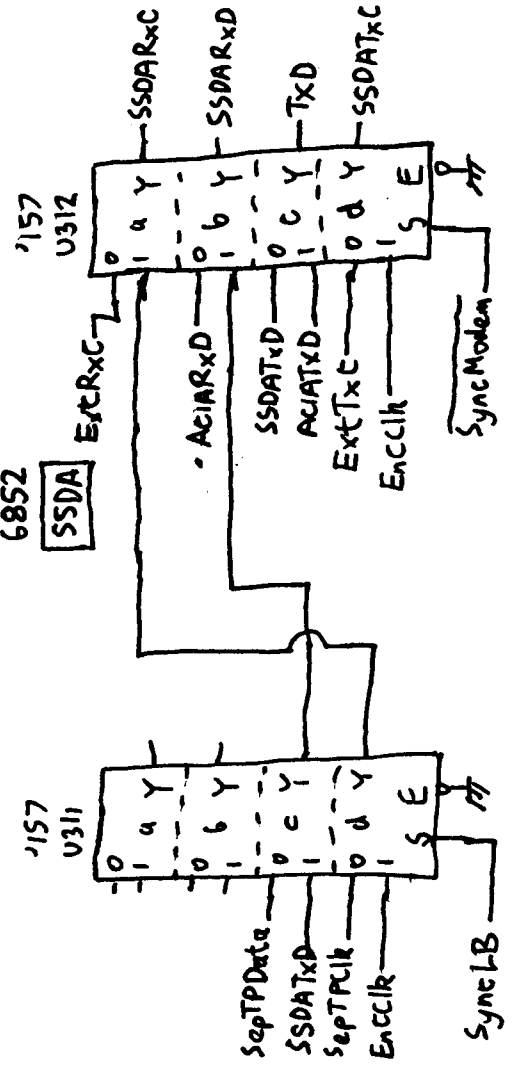

HP37201

Transformer Secondary

		Fuse
Red - Red	15V (+5V)	3A
Blue - Blue	16V (-12, -5)	1/2 A
Yellow - Yellow	16V (+12V)	1/2 A

Mains Input Module

37201-60020

HP 37201 Sheet 2

37201-60020

HP37201 Sheet (5)

37201-60020

TimeOut HP37201 Sheet 7

HPiB Control

Serial Control

Serial Port

Twisted Pair  
Cable Decoder

HP 37201 Transformer Wiring