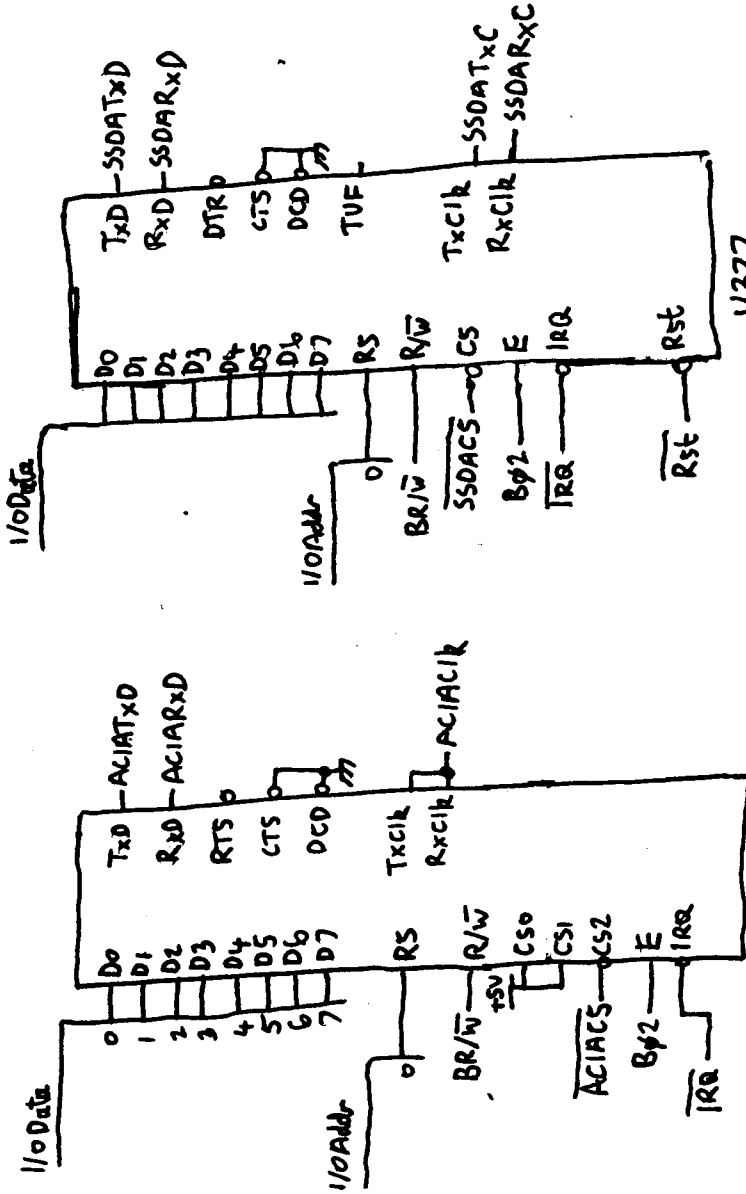

HP37201

Transformer Secondary

		Fuse
Red - Red	15V (+5V)	3A
Blue - Blue	16V (-12, -5)	1/2 A
Yellow - Yellow	16V (+12V)	1/2 A

Mains Input Module

37201-60020

HP 37201 Sheet 2

37201-60020

HP37201 Sheet (5)

37201-60020

TimeOut HP37201 Sheet 7

HPiB Control

Serial Control

Serial Port

Twisted Pair  
Cable Decoder

HP 37201 Transformer Wiring