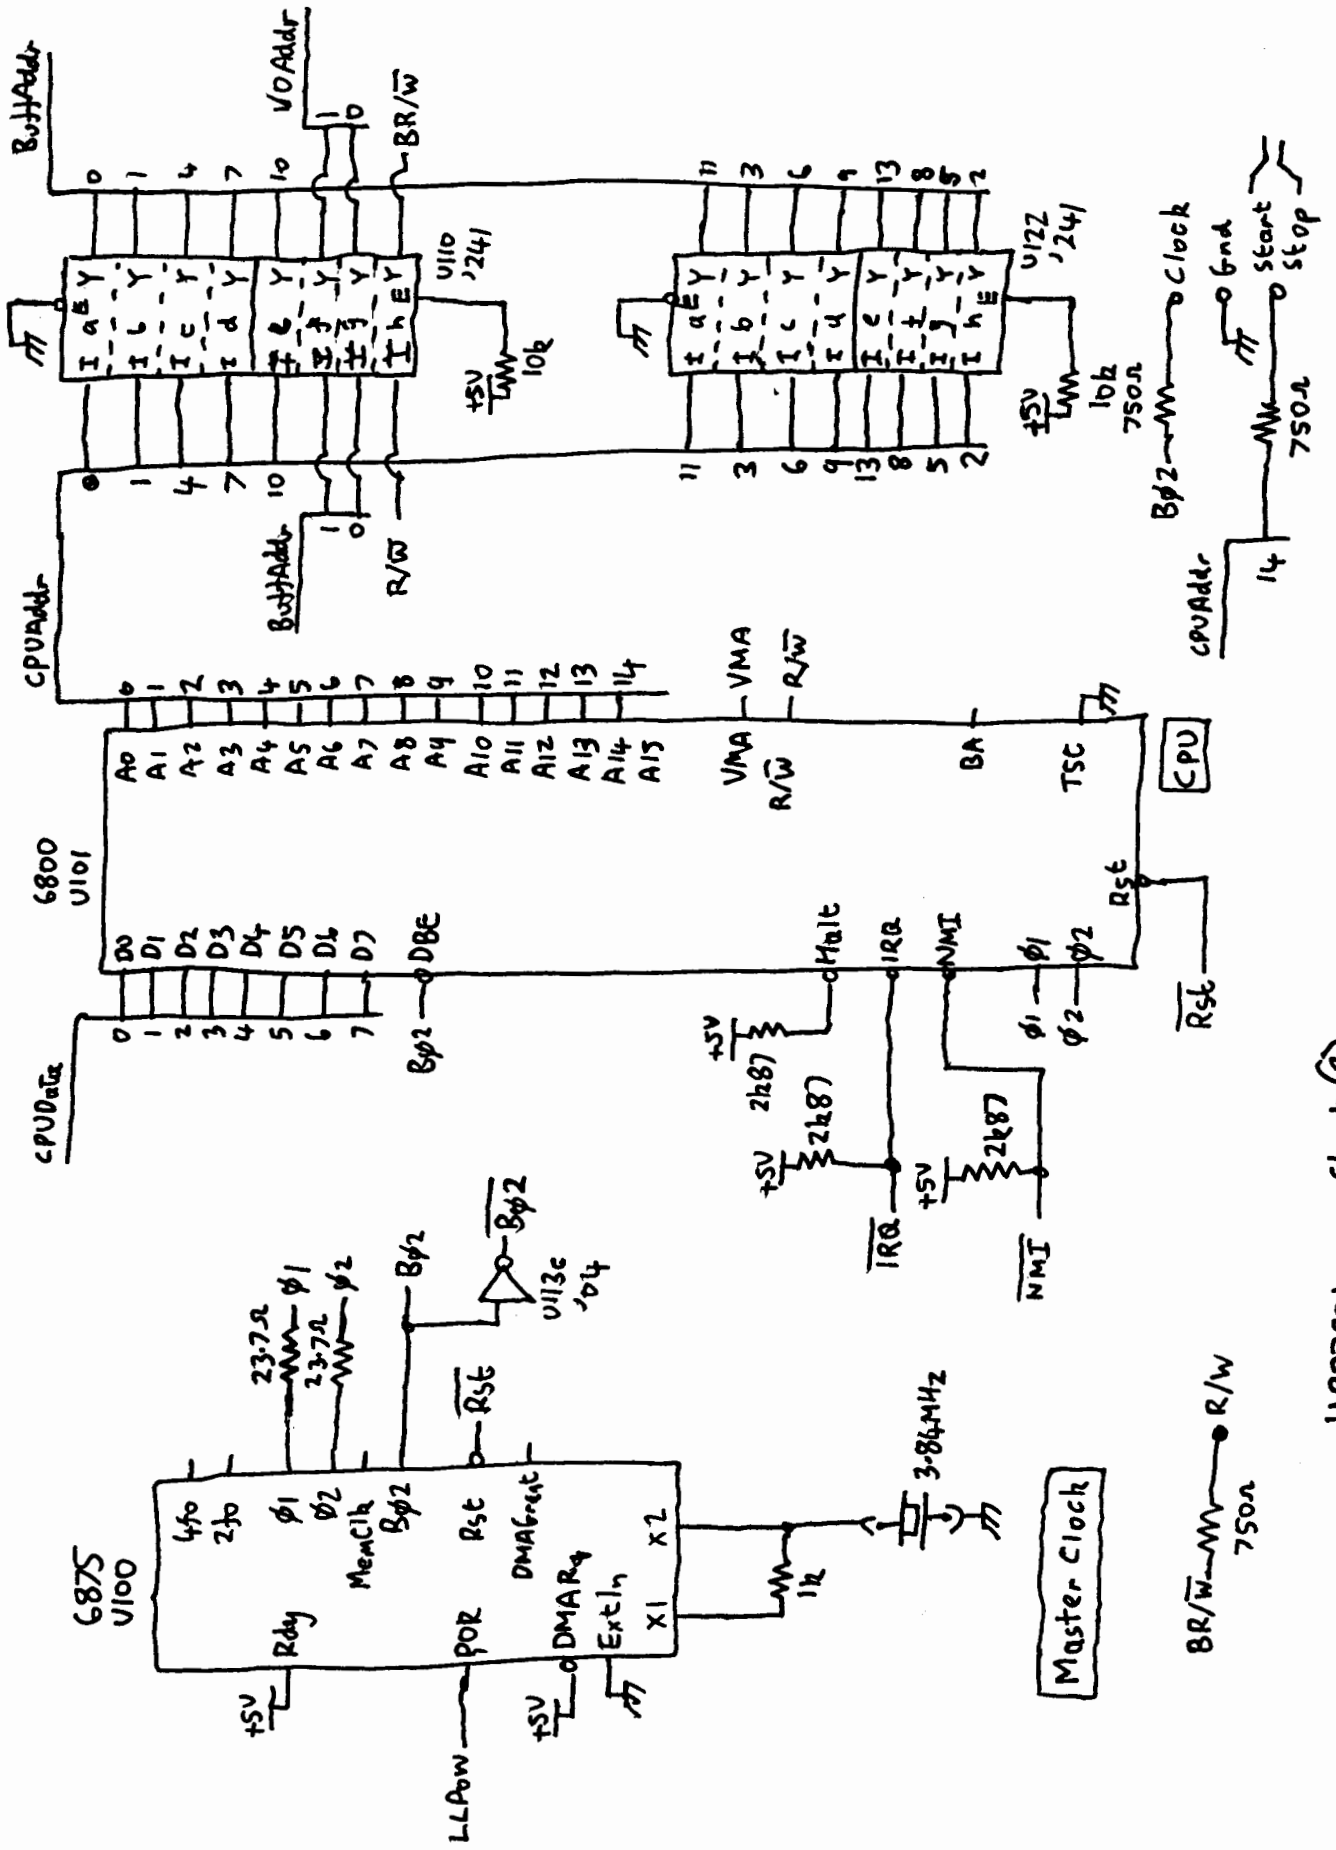

HP37201

Transformer Secondary

		Fuse
Red - Red	15V (+5V)	3A
Blue - Blue	16V (-12, -5)	1/2 A
Yellow - Yellow	16V (+12V)	1/2 A

Mains Input Module

37201-60020

HP 37201 Sheet 2

37201-60020

HP37201 Sheet (5)

37201-60020

TimeOut HP37201 Sheet 7

HPiB Control

Serial Control

Serial Port

Twisted Pair  
Cable Decoder

HP 37201 Transformer Wiring