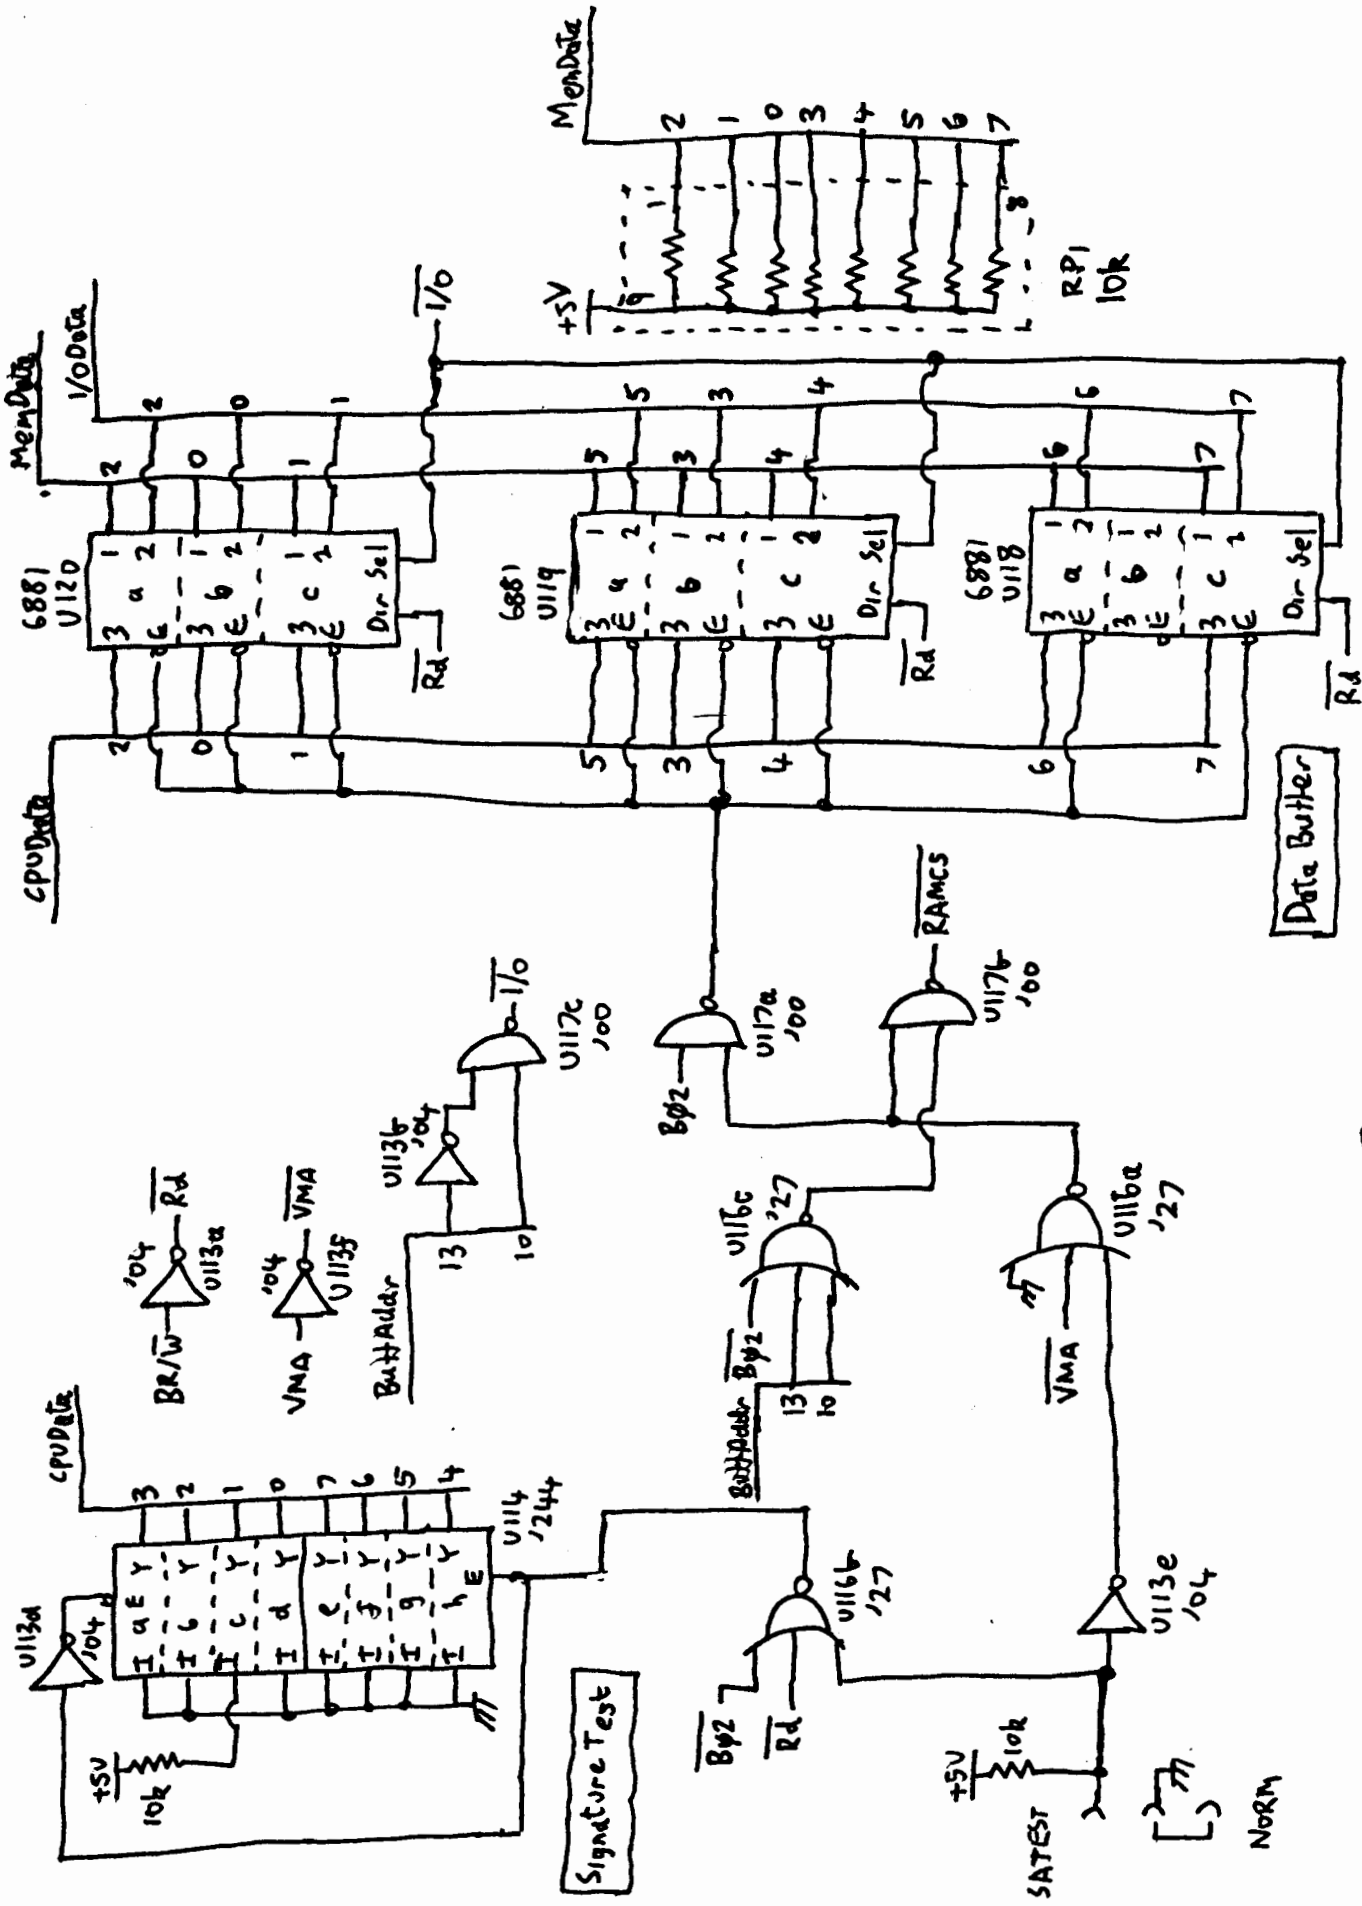

HP37201

Transformer Secondary

		Fuse
Red - Red	15V (+5V)	3A
Blue - Blue	16V (-12, -5)	1/2 A
Yellow - Yellow	16V (+12V)	1/2 A

Mains Input Module

37201-60020

HP 37201 Sheet 2

37201-60020

HP37201 Sheet (5)

37201-60020

TimeOut HP37201 Sheet 7

HPiB Control

Serial Control

Serial Port

Twisted Pair  
Cable Decoder

HP 37201 Transformer Wiring