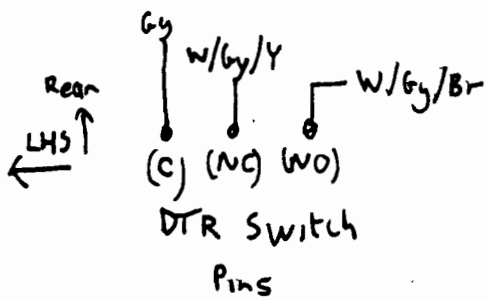

HP37201

Transformer Secondary

		Fuse
Red - Red	15V (+5V)	3A
Blue - Blue	16V (-12, -5)	1/2 A
Yellow - Yellow	16V (+12V)	1/2 A

Mains Input Module

37201-60020

HP 37201 Sheet 2

37201-60020

HP37201 Sheet (5)

37201-60020

TimeOut HP37201 Sheet 7

HPiB Control

Serial Control

Serial Port

Twisted Pair  
Cable Decoder

HP 37201 Transformer Wiring