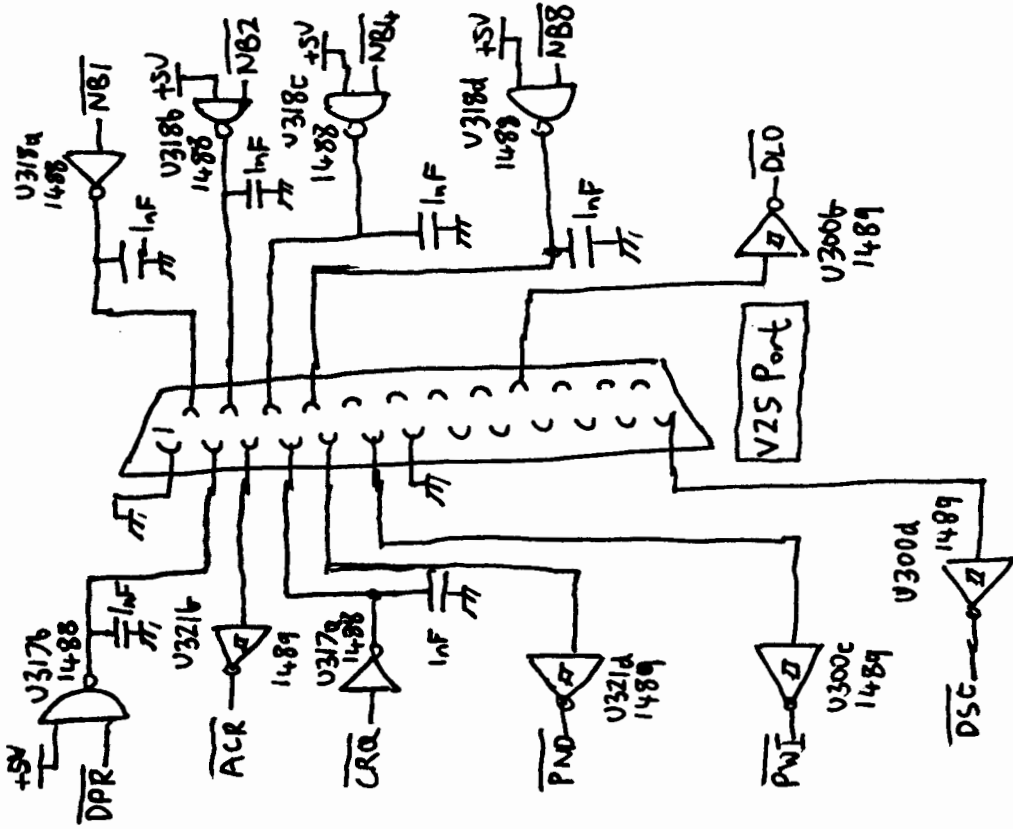

HP37201

Transformer Secondary

		Fuse
Red - Red	15V (+5V)	3A
Blue - Blue	16V (-12, -5)	1/2 A
Yellow - Yellow	16V (+12V)	1/2 A

Mains Input Module

37201-60020

HP 37201 Sheet 2

37201-60020

HP37201 Sheet (5)

37201-60020

TimeOut HP37201 Sheet 7

HPiB Control

Serial Control

Serial Port

Twisted Pair  
Cable Decoder

HP 37201 Transformer Wiring