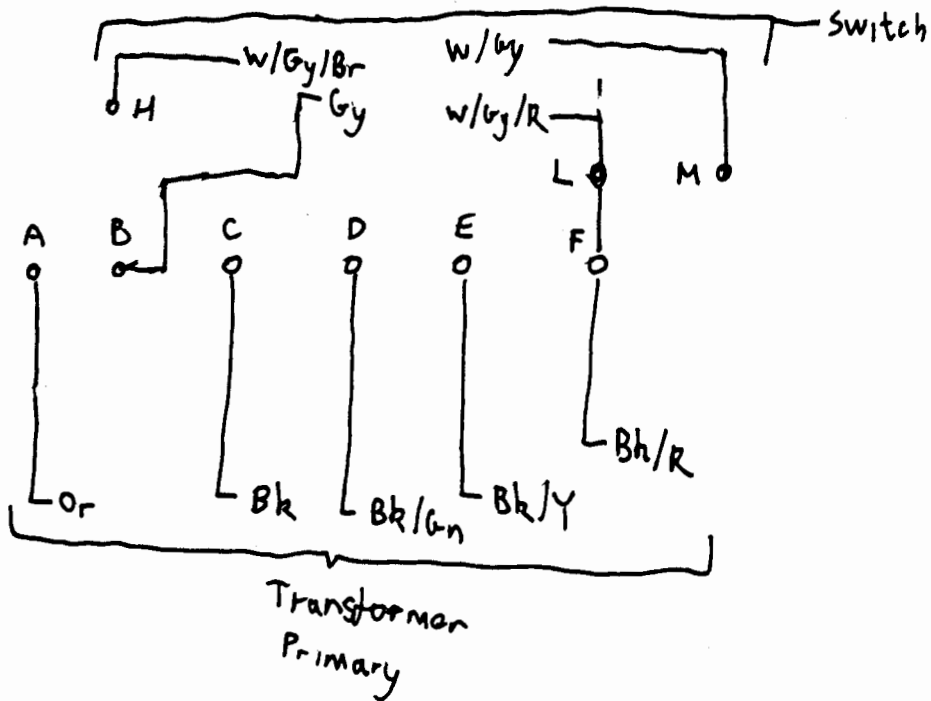

HP37201

Transformer Secondary

		Fuse
Red - Red	15V (+5V)	3A
Blue - Blue	16V (-12, -5)	1/2 A
Yellow - Yellow	16V (+12V)	1/2 A

Mains Input Module

37201-60020

HP 37201 Sheet 2

37201-60020

HP37201 Sheet (5)

37201-60020

TimeOut HP37201 Sheet 7

HPiB Control

Serial Control

Serial Port

Twisted Pair  
Cable Decoder

HP 37201 Transformer Wiring