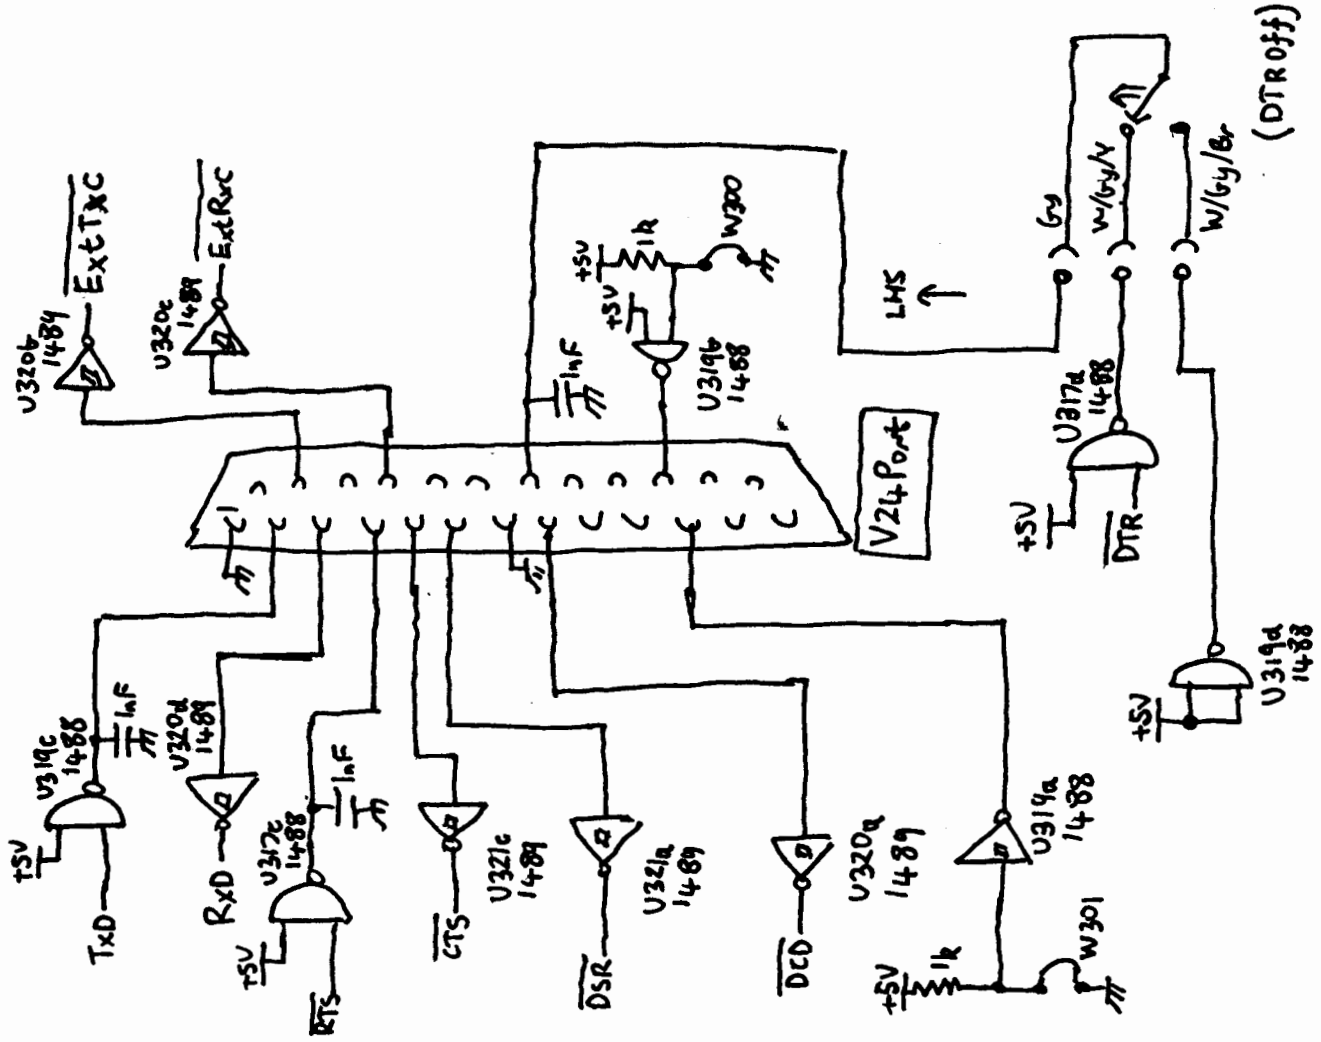

HP37201

Transformer Secondary

		Fuse
Red - Red	15V (+5V)	3A
Blue - Blue	16V (-12, -5)	1/2 A
Yellow - Yellow	16V (+12V)	1/2 A

Mains Input Module

37201-60020

HP 37201 Sheet 2

37201-60020

HP37201 Sheet (5)

37201-60020

TimeOut HP37201 Sheet 7

HPiB Control

Serial Control

Serial Port

Twisted Pair  
Cable Decoder

HP 37201 Transformer Wiring