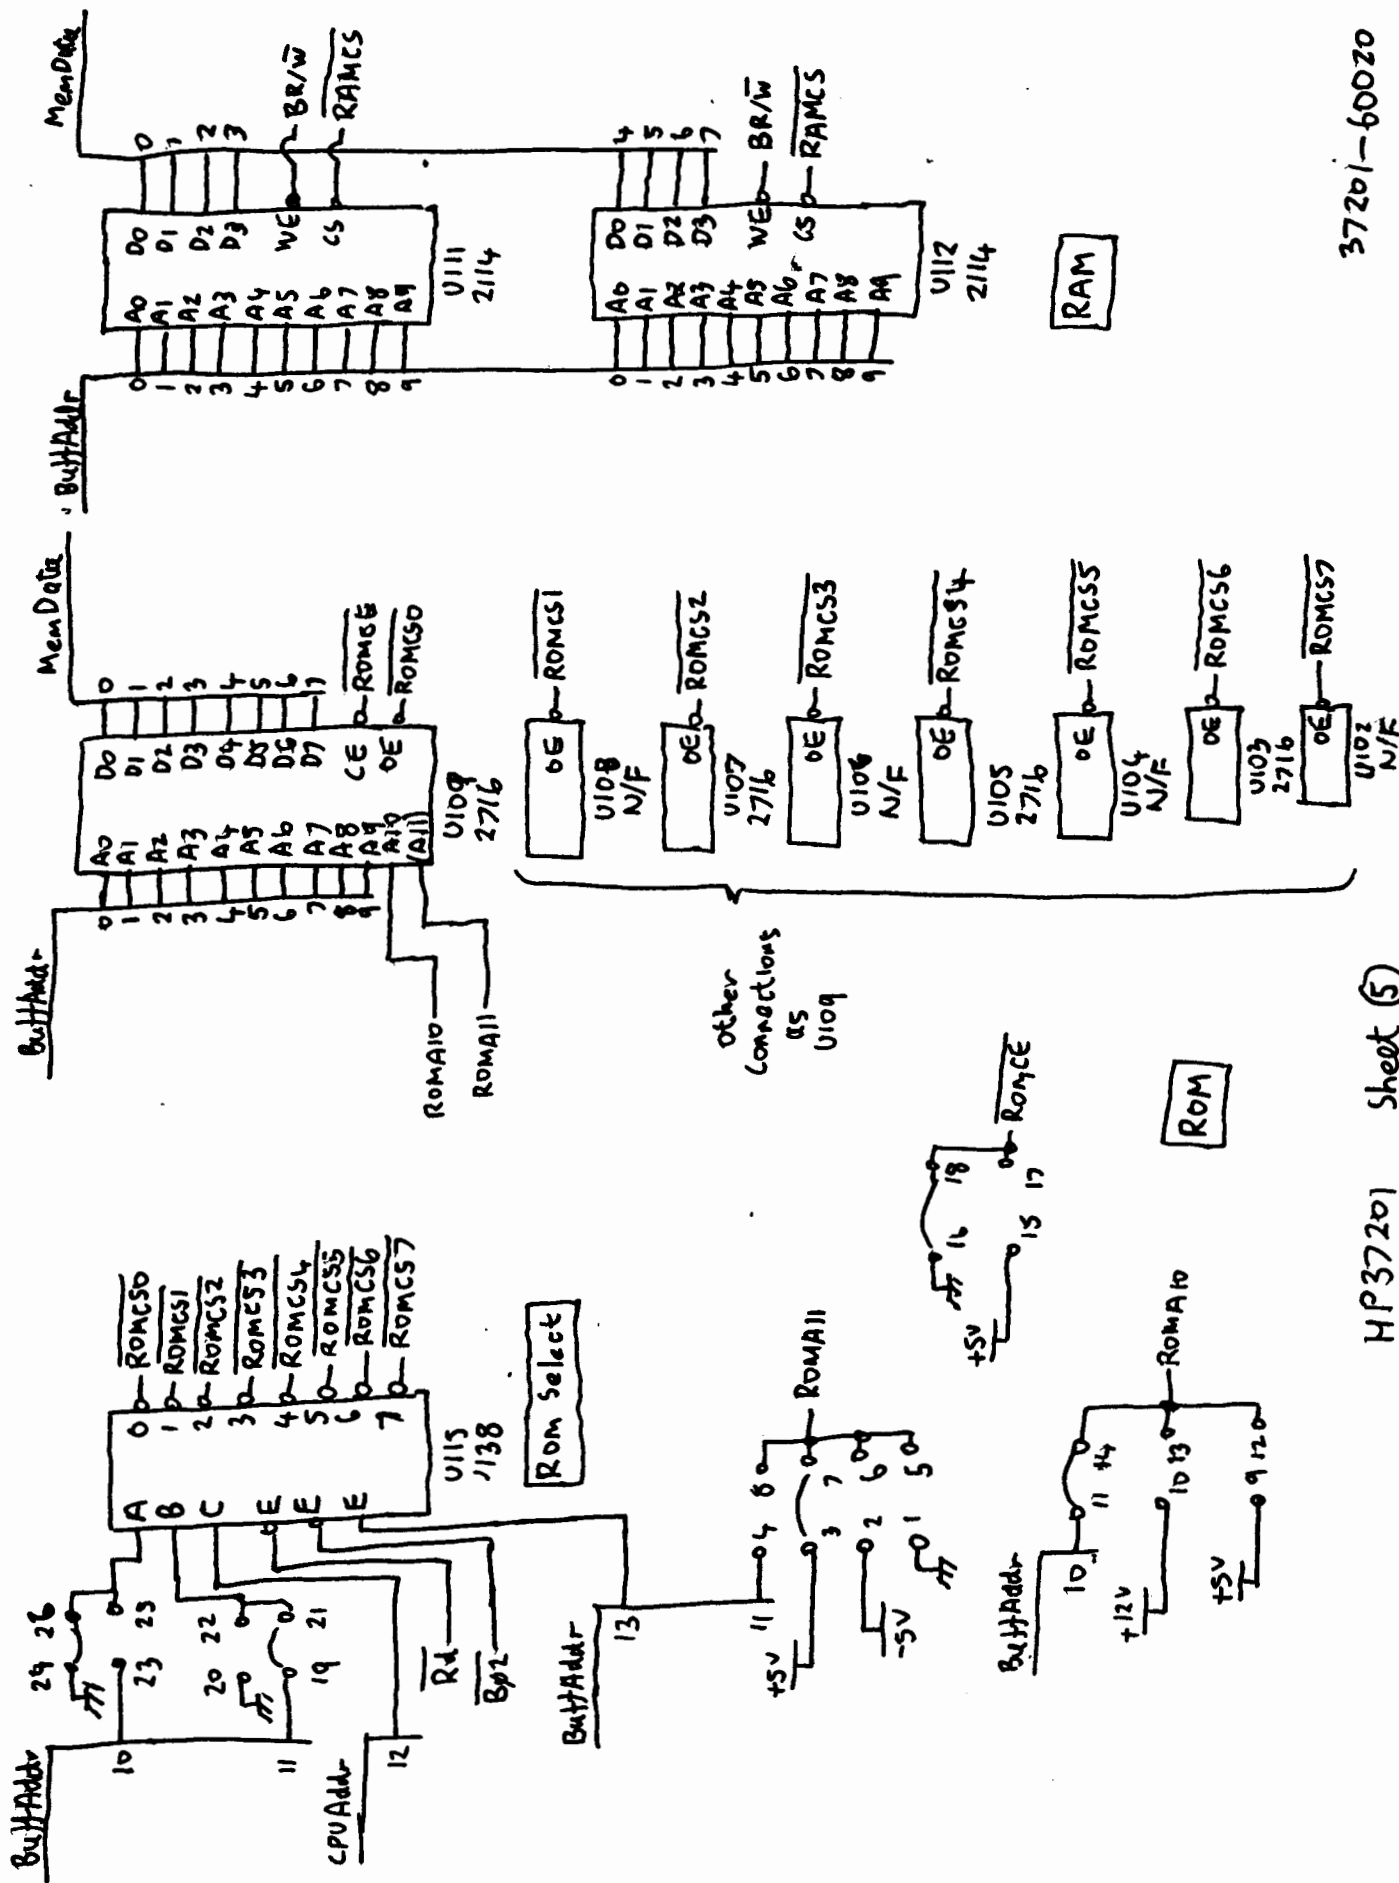

HP37201

Transformer Secondary

		Fuse
Red - Red	15V (+5V)	3A
Blue - Blue	16V (-12, -5)	1/2 A
Yellow - Yellow	16V (+12V)	1/2 A

Mains Input Module

37201-60020

HP 37201 Sheet 2

37201-60020

HP37201 Sheet (5)

37201-60020

TimeOut HP37201 Sheet 7

HPiB Control

Serial Control

Serial Port

Twisted Pair  
Cable Decoder

HP 37201 Transformer Wiring