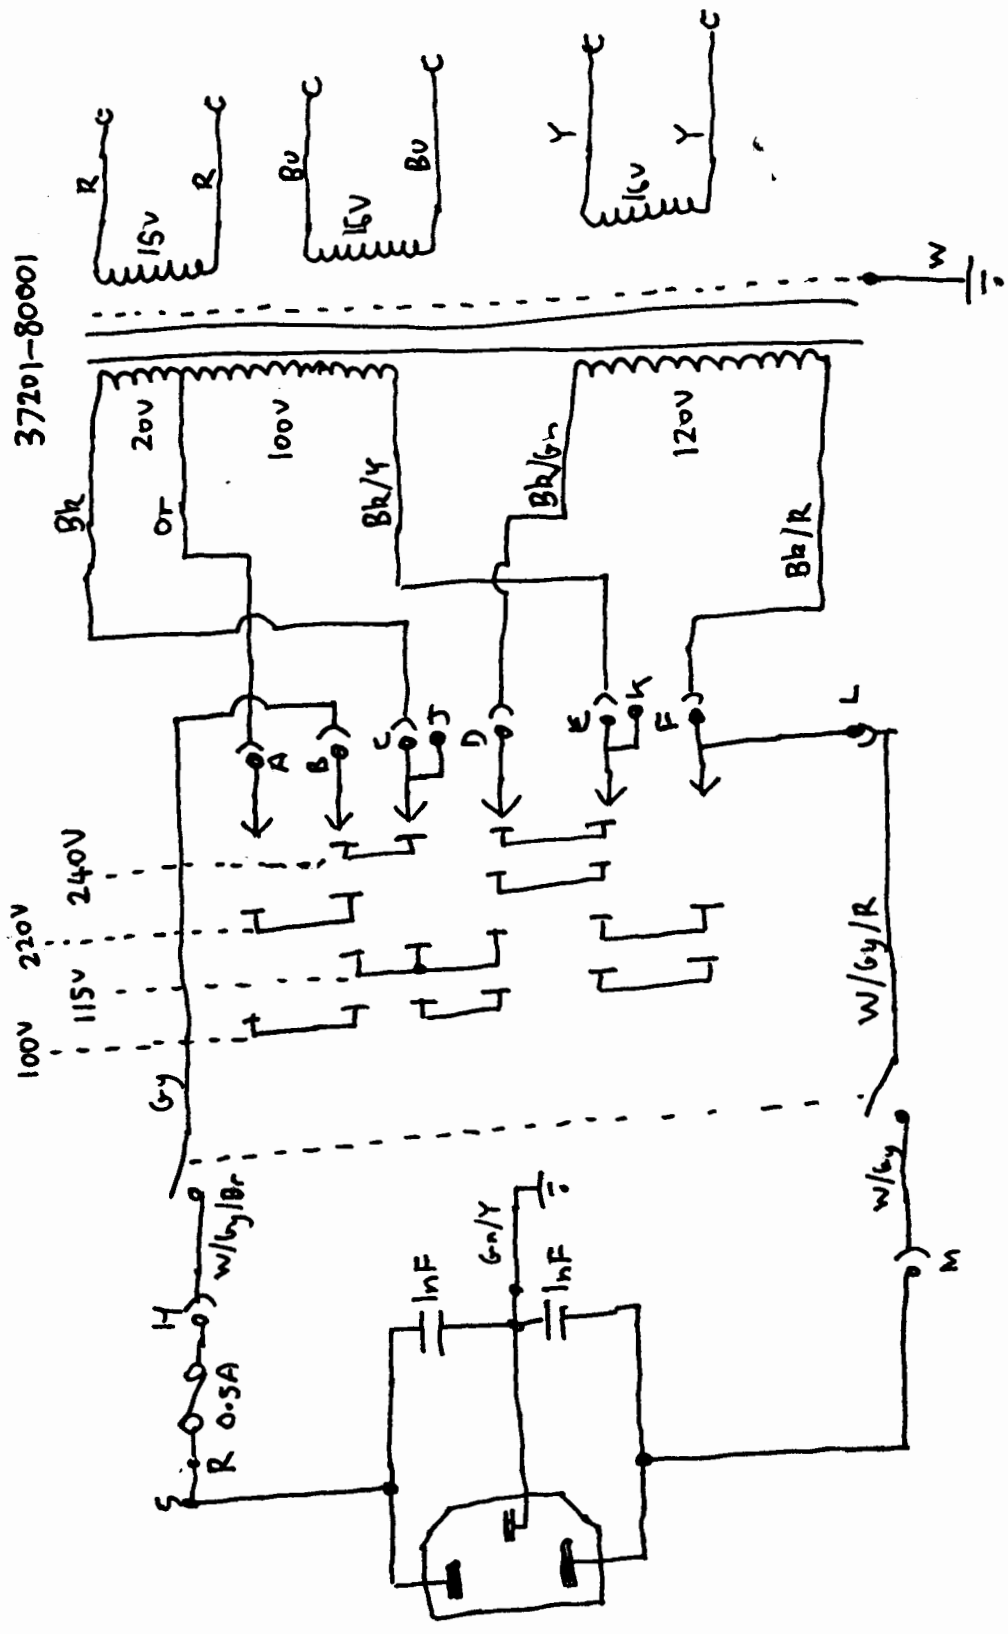

HP37201

Transformer Secondary

		Fuse
Red - Red	15V (+5V)	3A
Blue - Blue	16V (-12, -5)	1/2 A
Yellow - Yellow	16V (+12V)	1/2 A

Mains Input Module

37201-60020

HP 37201 Sheet 2

37201-60020

HP37201 Sheet (5)

37201-60020

TimeOut HP37201 Sheet 7

HPiB Control

Serial Control

Serial Port

Twisted Pair  
Cable Decoder

HP 37201 Transformer Wiring