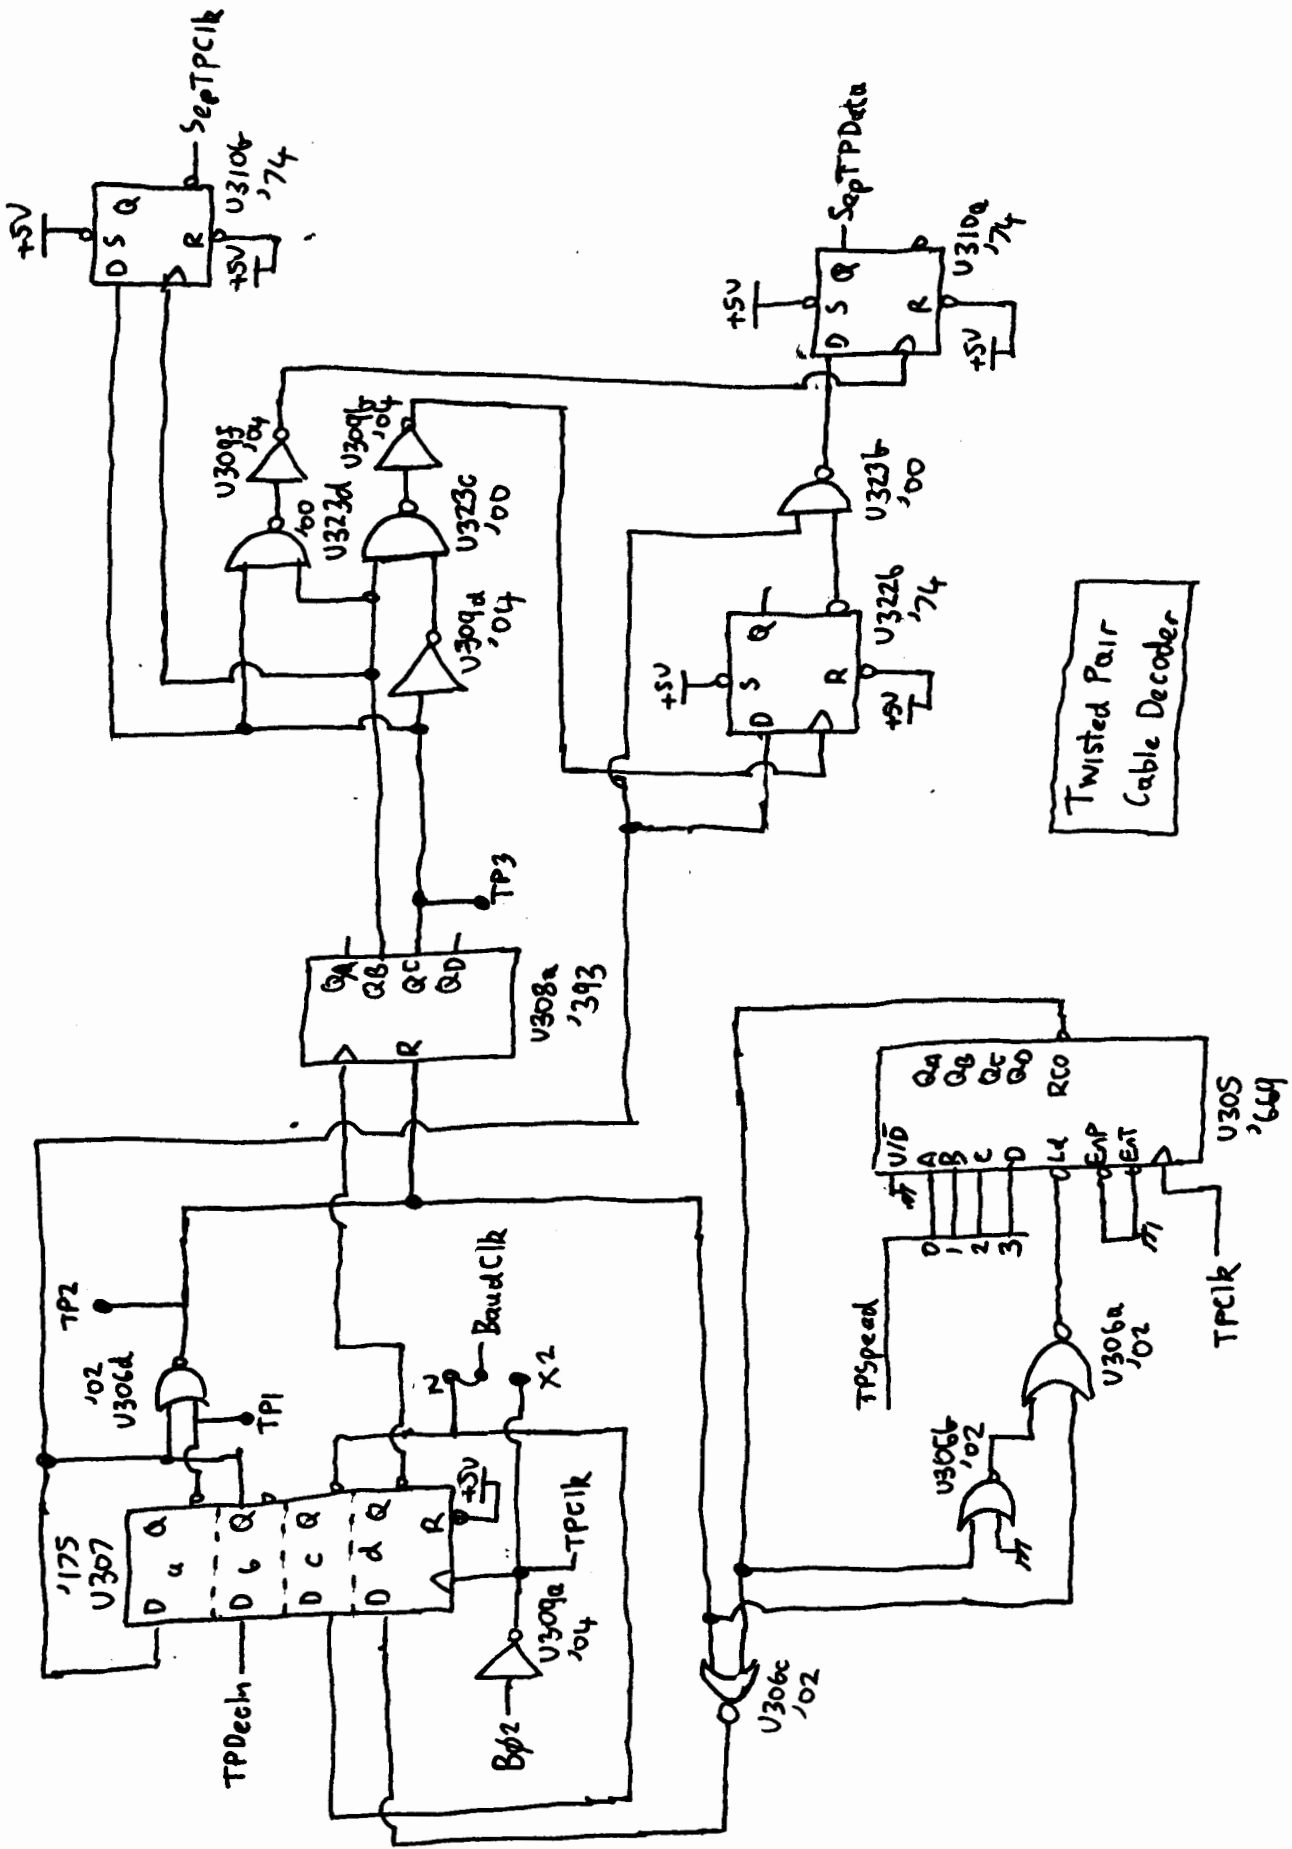

HP37201

Transformer Secondary

		Fuse
Red - Red	15V (+5V)	3A
Blue - Blue	16V (-12, -5)	1/2 A
Yellow - Yellow	16V (+12V)	1/2 A

Mains Input Module

37201-60020

HP 37201 Sheet 2

37201-60020

HP37201 Sheet (5)

37201-60020

TimeOut HP37201 Sheet 7

HPiB Control

Serial Control

Serial Port

Twisted Pair  
Cable Decoder

HP 37201 Transformer Wiring