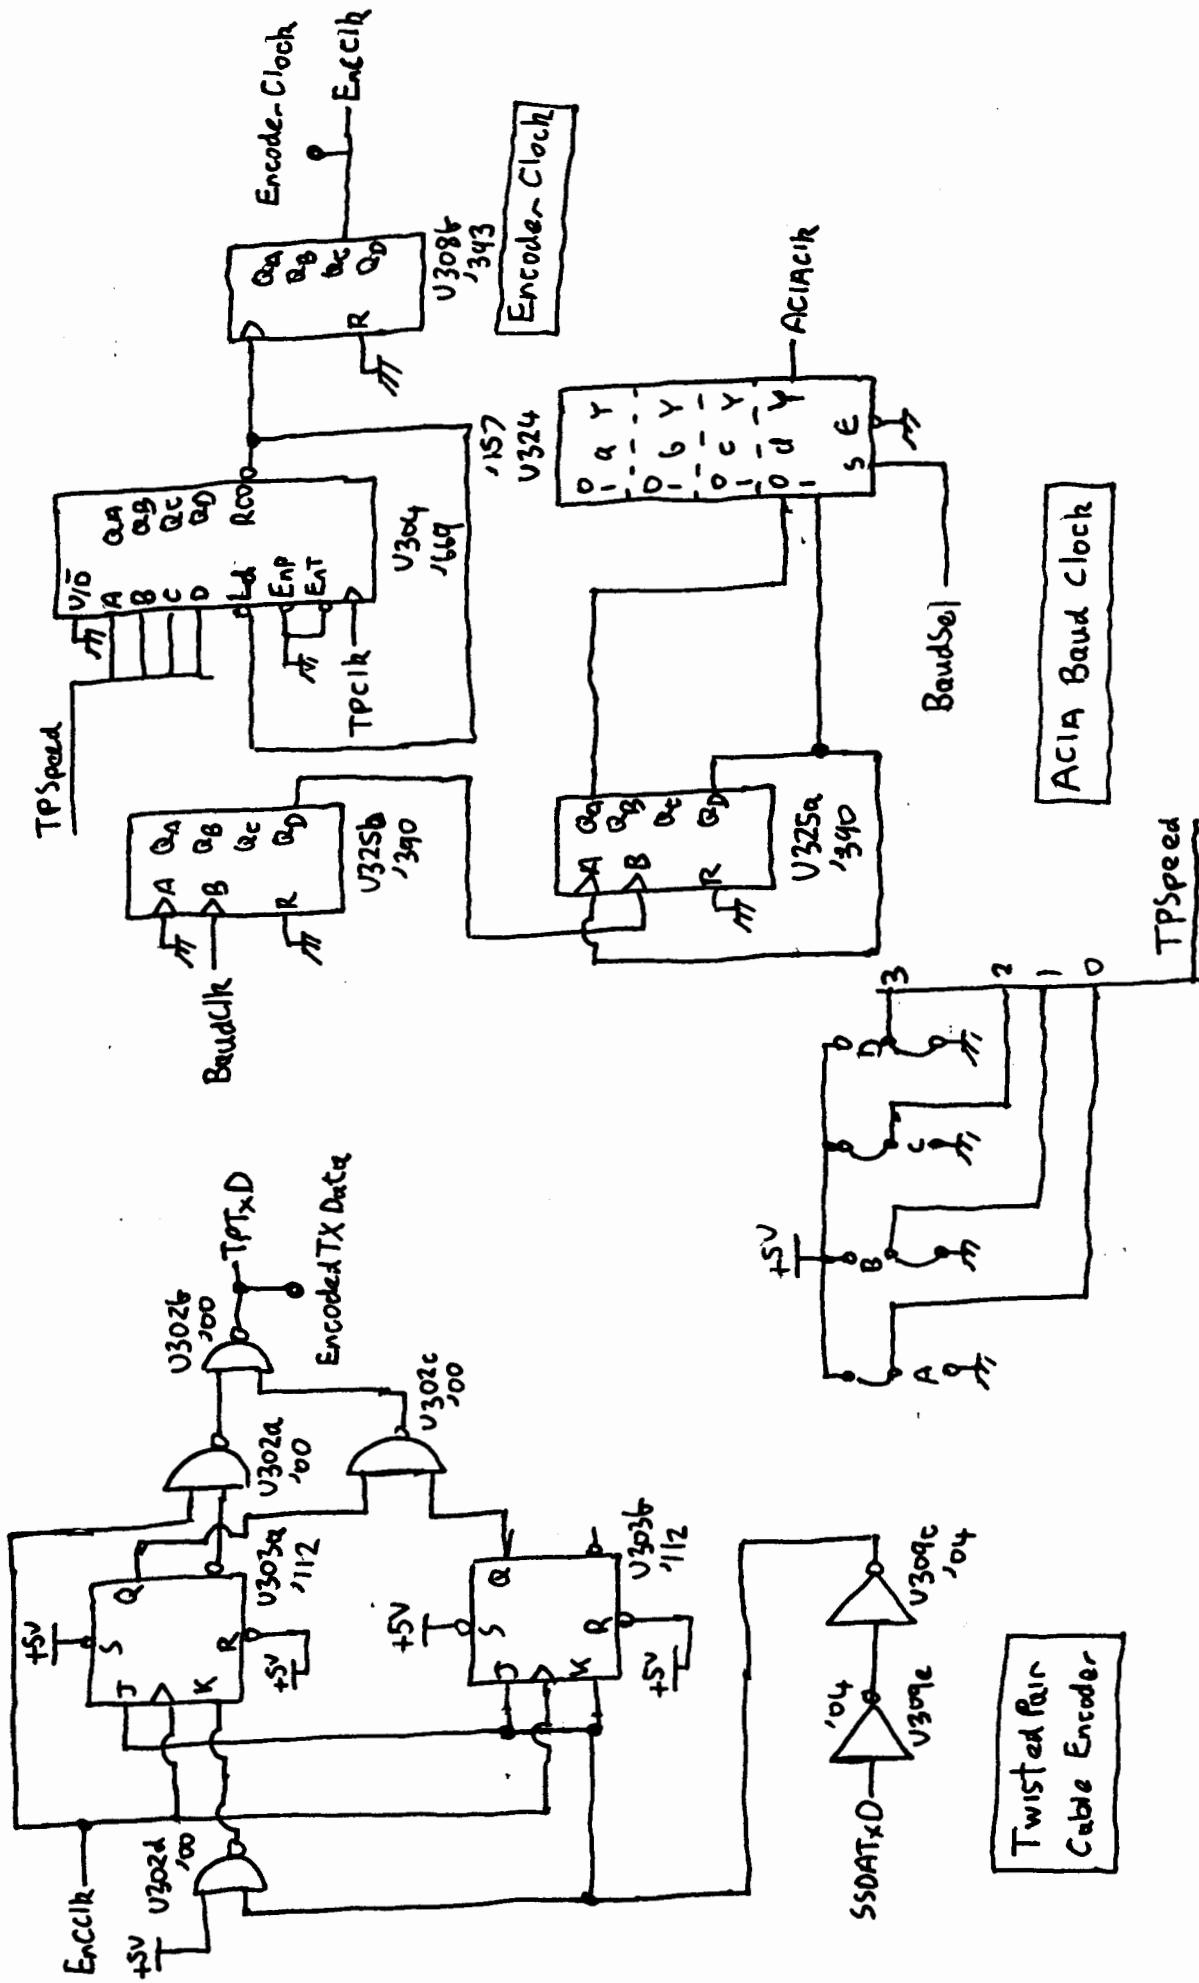

HP37201

Transformer Secondary

		Fuse
Red - Red	15V (+5V)	3A
Blue - Blue	16V (-12, -5)	1/2 A
Yellow - Yellow	16V (+12V)	1/2 A

Mains Input Module

37201-60020

HP 37201 Sheet 2

37201-60020

HP37201 Sheet (5)

37201-60020

TimeOut HP37201 Sheet 7

HPiB Control

Serial Control

Serial Port

Twisted Pair  
Cable Decoder

HP 37201 Transformer Wiring