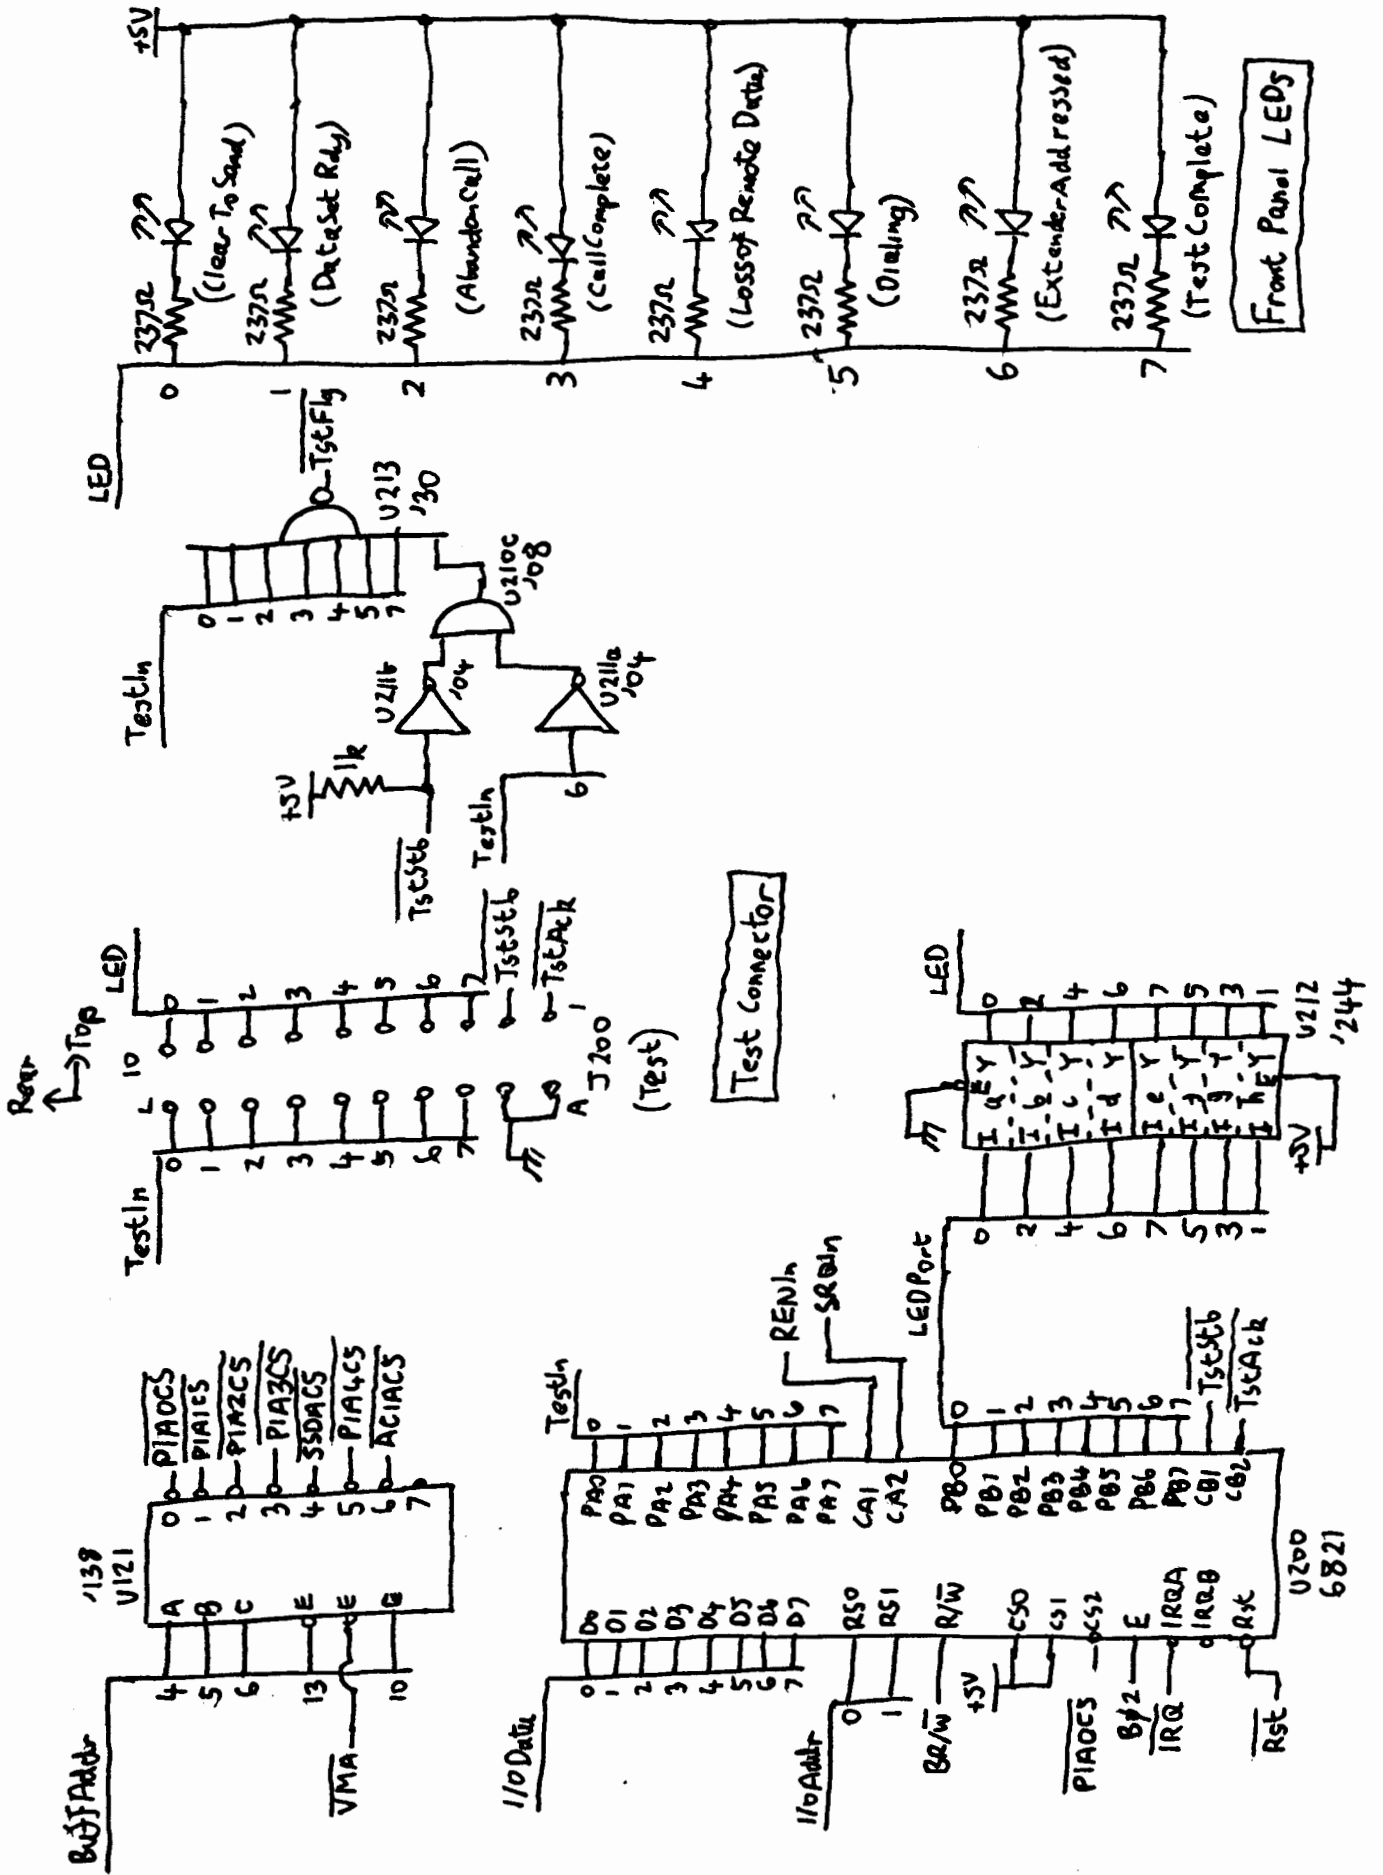

HP37201

Transformer Secondary

		Fuse
Red - Red	15V (+5V)	3A
Blue - Blue	16V (-12, -5)	1/2 A
Yellow - Yellow	16V (+12V)	1/2 A

Mains Input Module

37201-60020

HP 37201 Sheet 2

37201-60020

HP37201 Sheet (5)

37201-60020

TimeOut HP37201 Sheet 7

HPiB Control

Serial Control

Serial Port

Twisted Pair  
Cable Decoder

HP 37201 Transformer Wiring