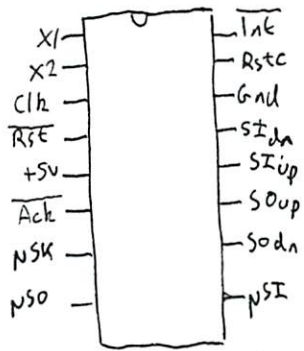

MP 46083

MP-HIL

- 1 +12V
- 2 S0
- 3 RI
- 4 Gnd

IRC8-6001
MP-HIL slave

COP422
Microcontroller

46083-66561

HP 46083 Control Knob