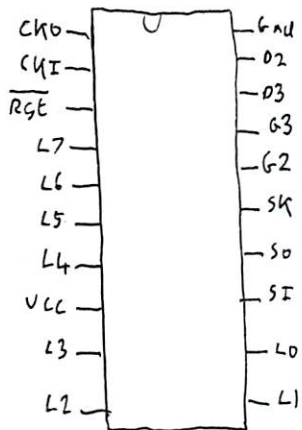

MP 46083

MP-HIL

- 1 +12V
- 2 S0
- 3 RI
- 4 Gnd

IRC8-6001
MP-HIL slave

COP422
Microcontroller

46083-66561

HP 46083 Control Knob