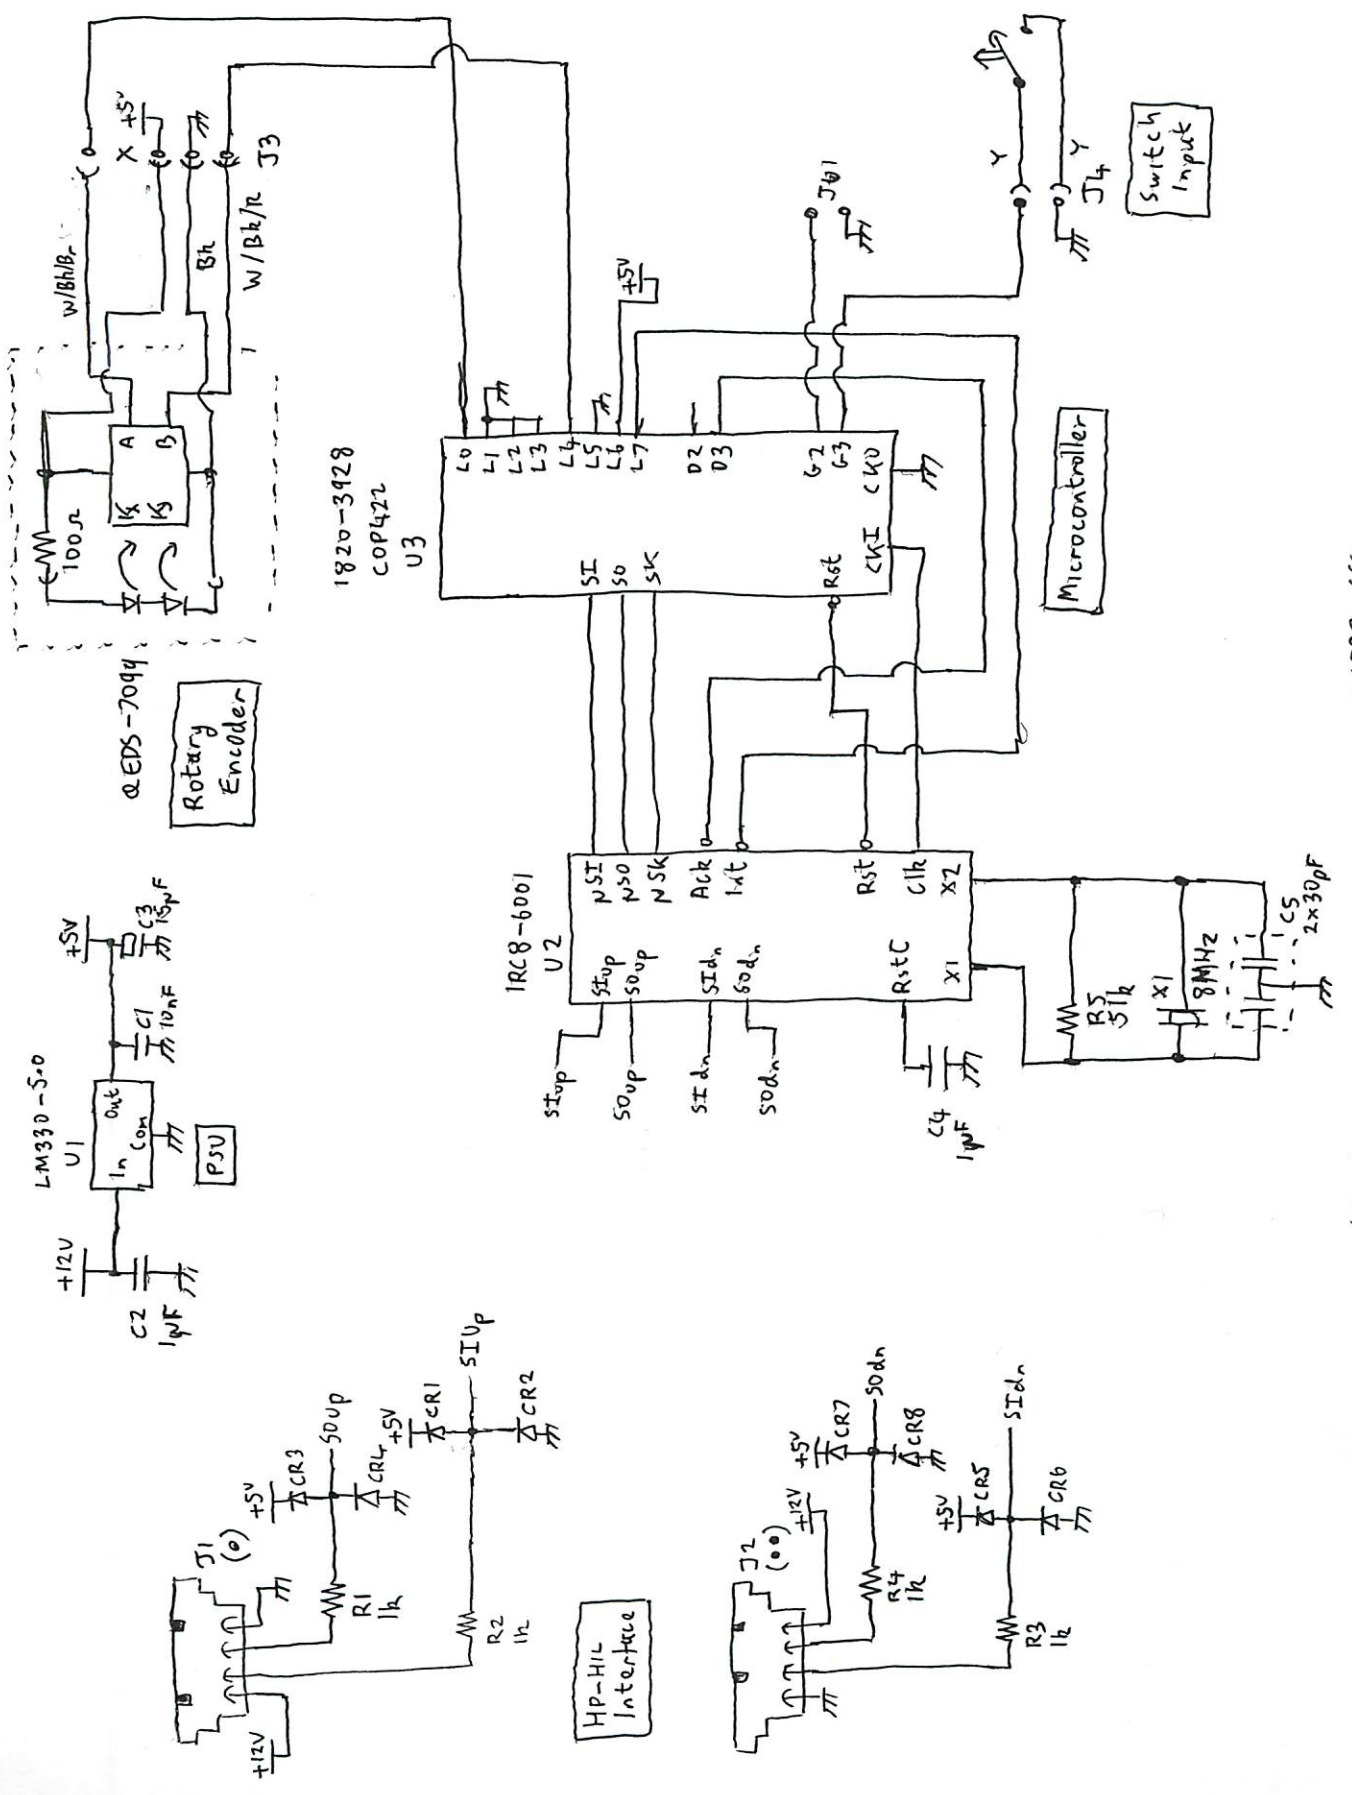

MP 46083

MP-HIL

- 1 +12V
- 2 S0
- 3 RI
- 4 Gnd

IRC8-6001
MP-HIL slave

COP422
Microcontroller

46083-66561

HP 46083 Control Knob