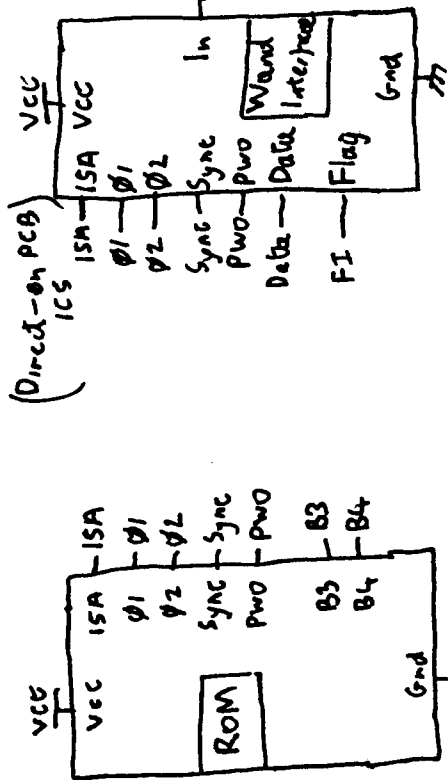

- HP41 Connector
- Vcc
 - B4
 - B3
 - Pw0
 - Data
 - FI
 - ISA
 - Sync
 - P2
 - P1

82153-60001 Module

HP82153 Wand