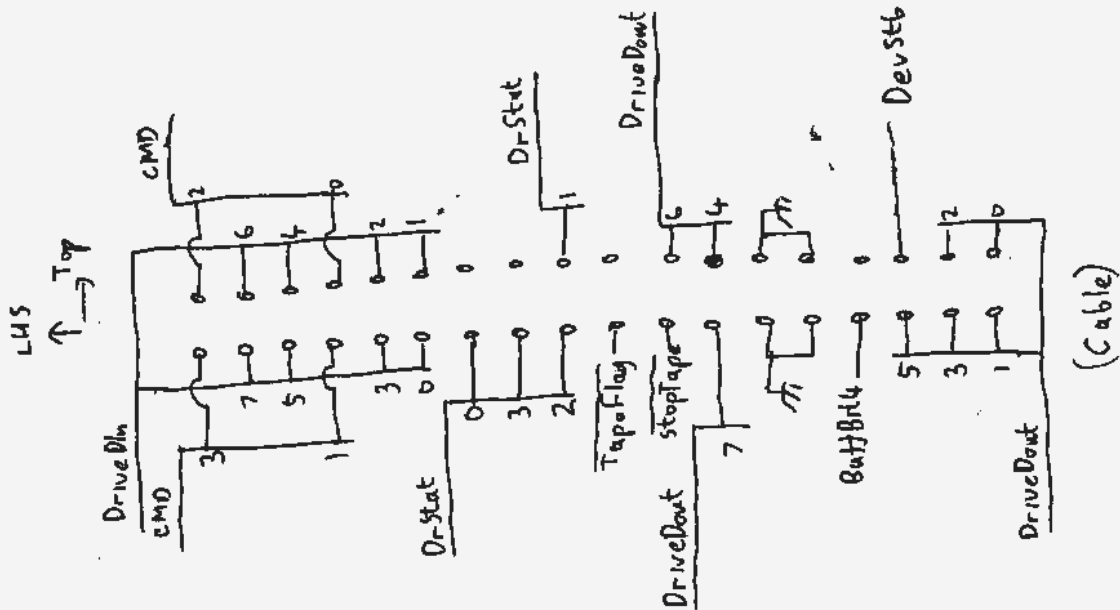

HP9865 Interface

Connection
09865-66541
PCB

Data Output

Data Input

HP9865, Cassette Memory Interface PCB Sheet 3 09865-66571

HP 9865 Cassette Memory cable