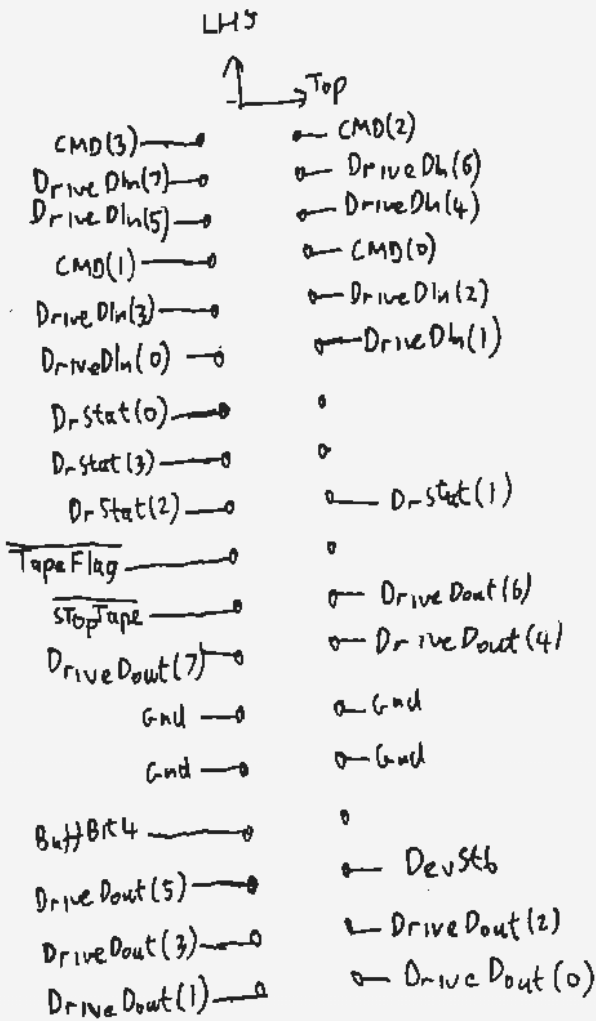

HP9865 Interface

Connection
09865-66541
PCB

Data Output

Data Input

HP9865, Cassette Memory Interface PCB Sheet 3 09865-66571

HP 9865 Cassette Memory cable