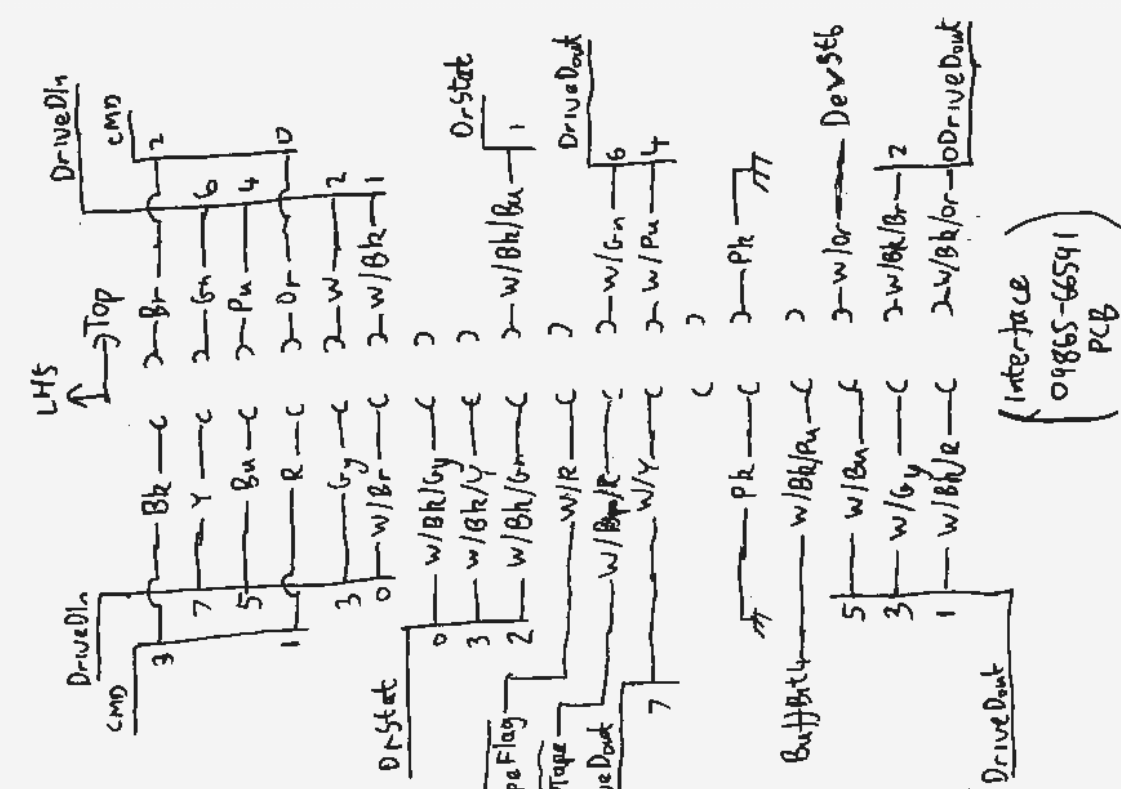

HP9865 Interface

Connection
09865-66541
PCB

Data Output

Data Input

HP9865, Cassette Memory Interface PCB Sheet 3 09865-66571

HP 9865 Cassette Memory cable