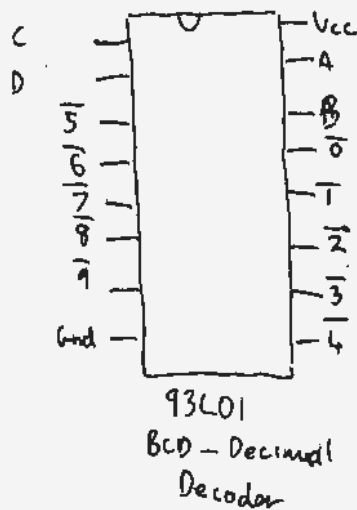

HP9865 Interface

Connection
09865-66541
PCB

Data Output

Data Input

HP9865, Cassette Memory Interface PCB Sheet 3 09865-66571

HP 9865 Cassette Memory cable